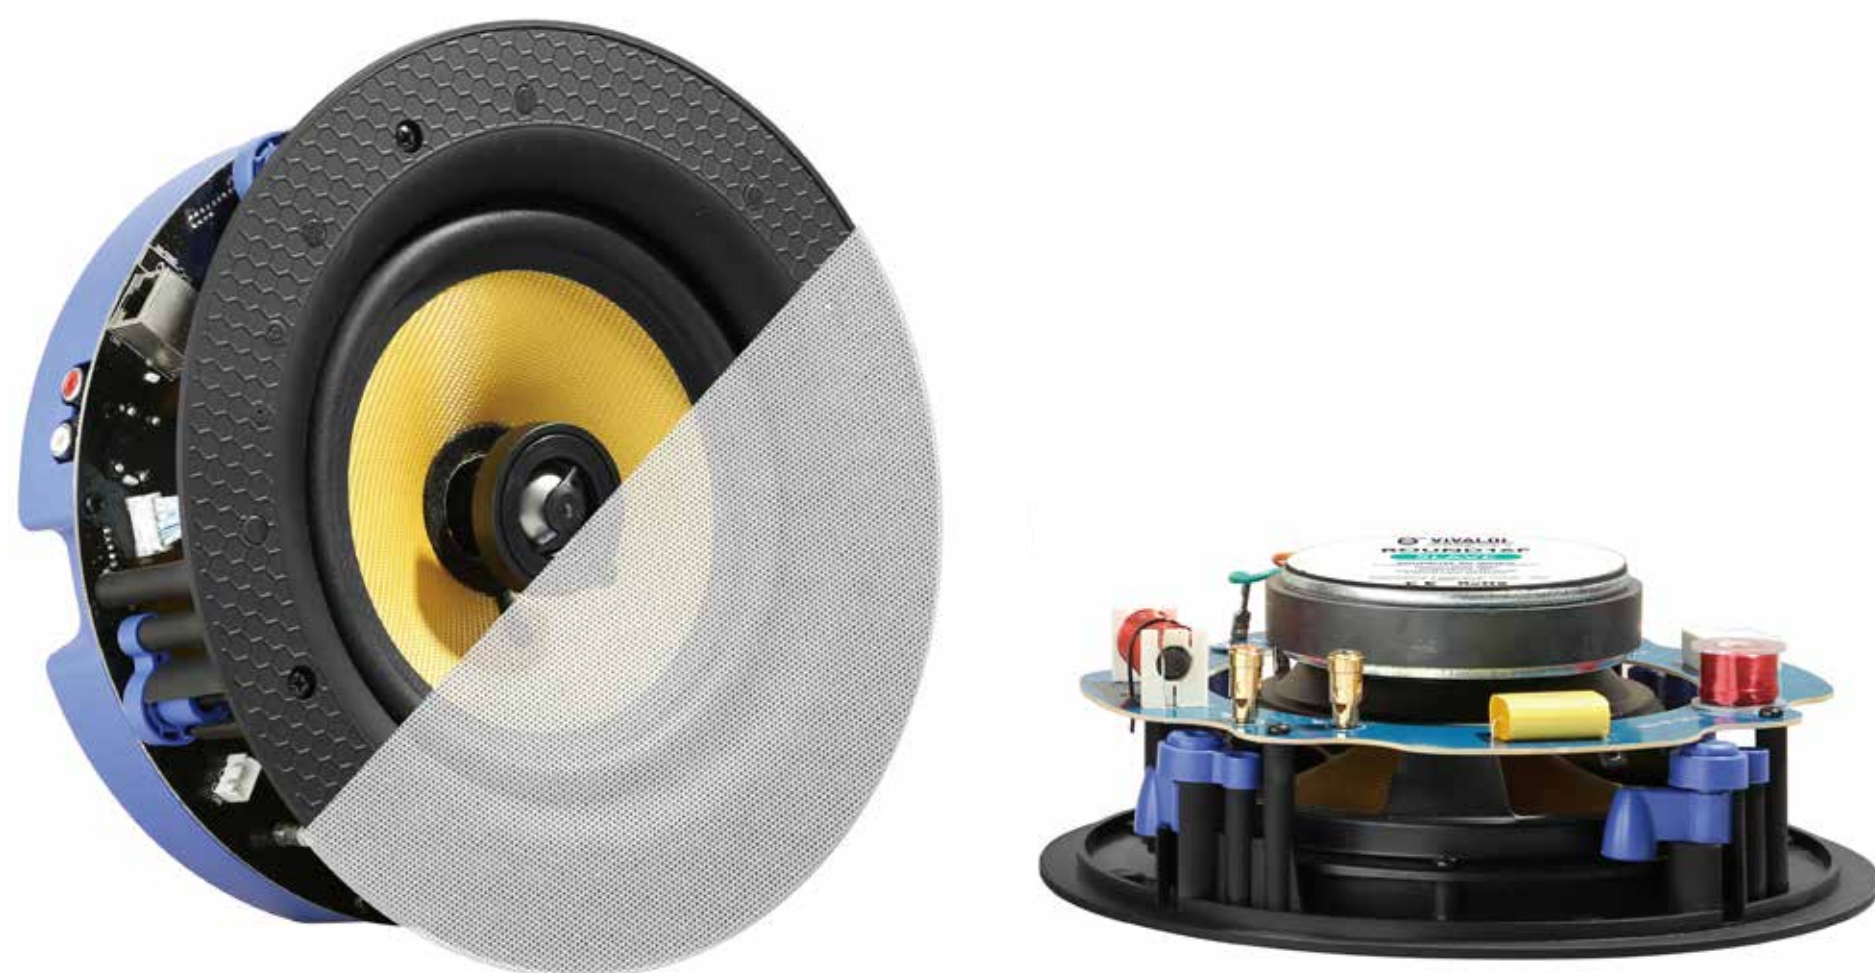

DIFFUSORI MULTIMEDIALI SU TECNOLOGIA WiFi

KEYSOL

SORGENTE UNIVERSALE MULTIMEDIALE WIFI

ABBINABILE A

- FREEMK3, FREENETMK3, FREESOURCEMK3
- AMPLIFICATORI 100V
- DIFFUSORI ATTIVI
- SISTEMI EN54

MULTIROOM

MUSIC
PLAYBACK

KEYSOL SCHEMI DI PRINCIPIO

MODALITÀ STAND-ALONE
musica autonoma

MODALITÀ MULTIROOM
musica sincronizzata

KEYROUND16AF

KIT MULTIMEDIALE SU TECNOLOGIA WIFI

QUANDO USARE IL KIT

- OVE È RICHIESTA LA TECNOLOGIA WIFI
- SORGENTI AUDIO ILLIMITATE CONTROLLABILI DA APP
- OVE NON SI VUOLE LA STESURA LINEE

NOTA: CONSIGLIABILE COLLEGAMENTO CON CAVO CAT,
INDISPENSABILE CONNESSIONE WIFI STABILE

KEYROUND16AF

VIVALDI
UNITED GROUP®
vivaldigroup.it

KEYROUND16AF

MASTER

ROUND16AF active speaker
WiFi and integrated KEYSOL
Frequency Response: 65Hz-20KHz
Power: 2x30W RMS
Impedance: ACTIVE
Sensitivity (1w/1m): 90dB
Cutout size: ø210mm