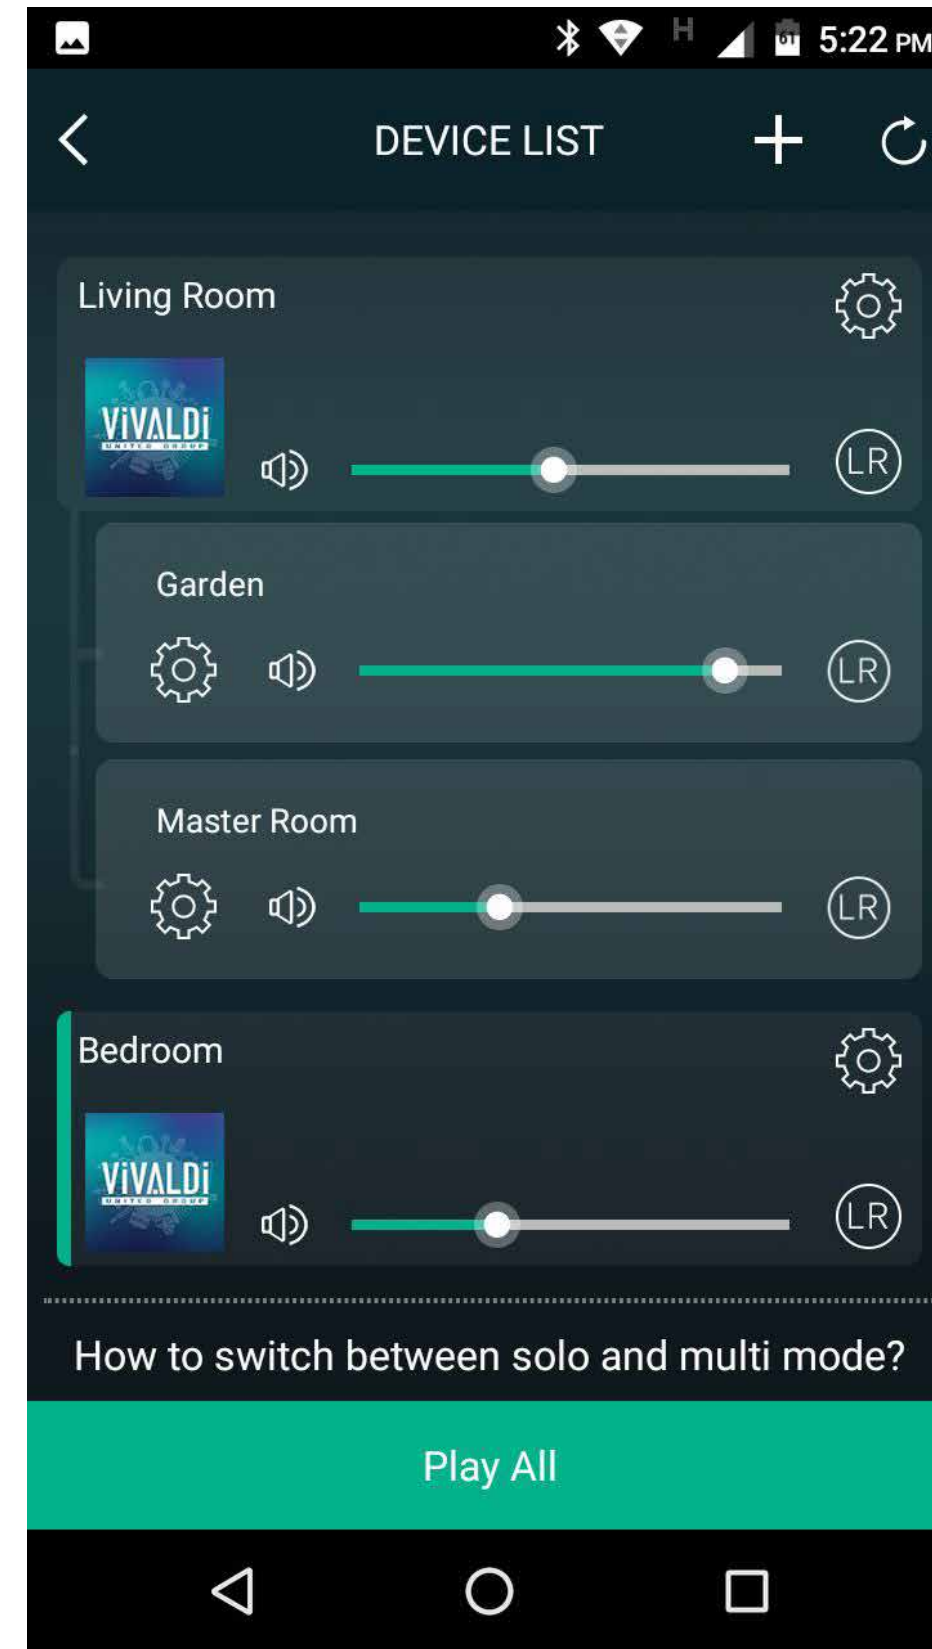

MULTI-CHANNEL

PLAYLIST
PERSONALIZZATE

WI-FI
CONNECTIVITY

MULTI-SOURCE

KEYSOL

KEYSOL APP - RIPRODUZIONE MUSICALE IN STREAMING DA QUALSIASI FONTE

KEYSOL

KEYSOL APP - SCREEN DI CONTROLLO

KEYSOL SCHEMI DI PRINCIPIO

MODALITÀ STAND-ALONE
musica autonoma

MODALITÀ MULTIROOM
musica sincronizzata

KEYROUND16AF

KIT MULTIMEDIALE SU TECNOLOGIA WIFI

QUANDO USARE IL KIT

- OVE È RICHIESTA LA TECNOLOGIA WIFI
- SORGENTI AUDIO ILLIMITATE CONTROLLABILI DA APP
- OVE NON SI VUOLE LA STESURA LINEE