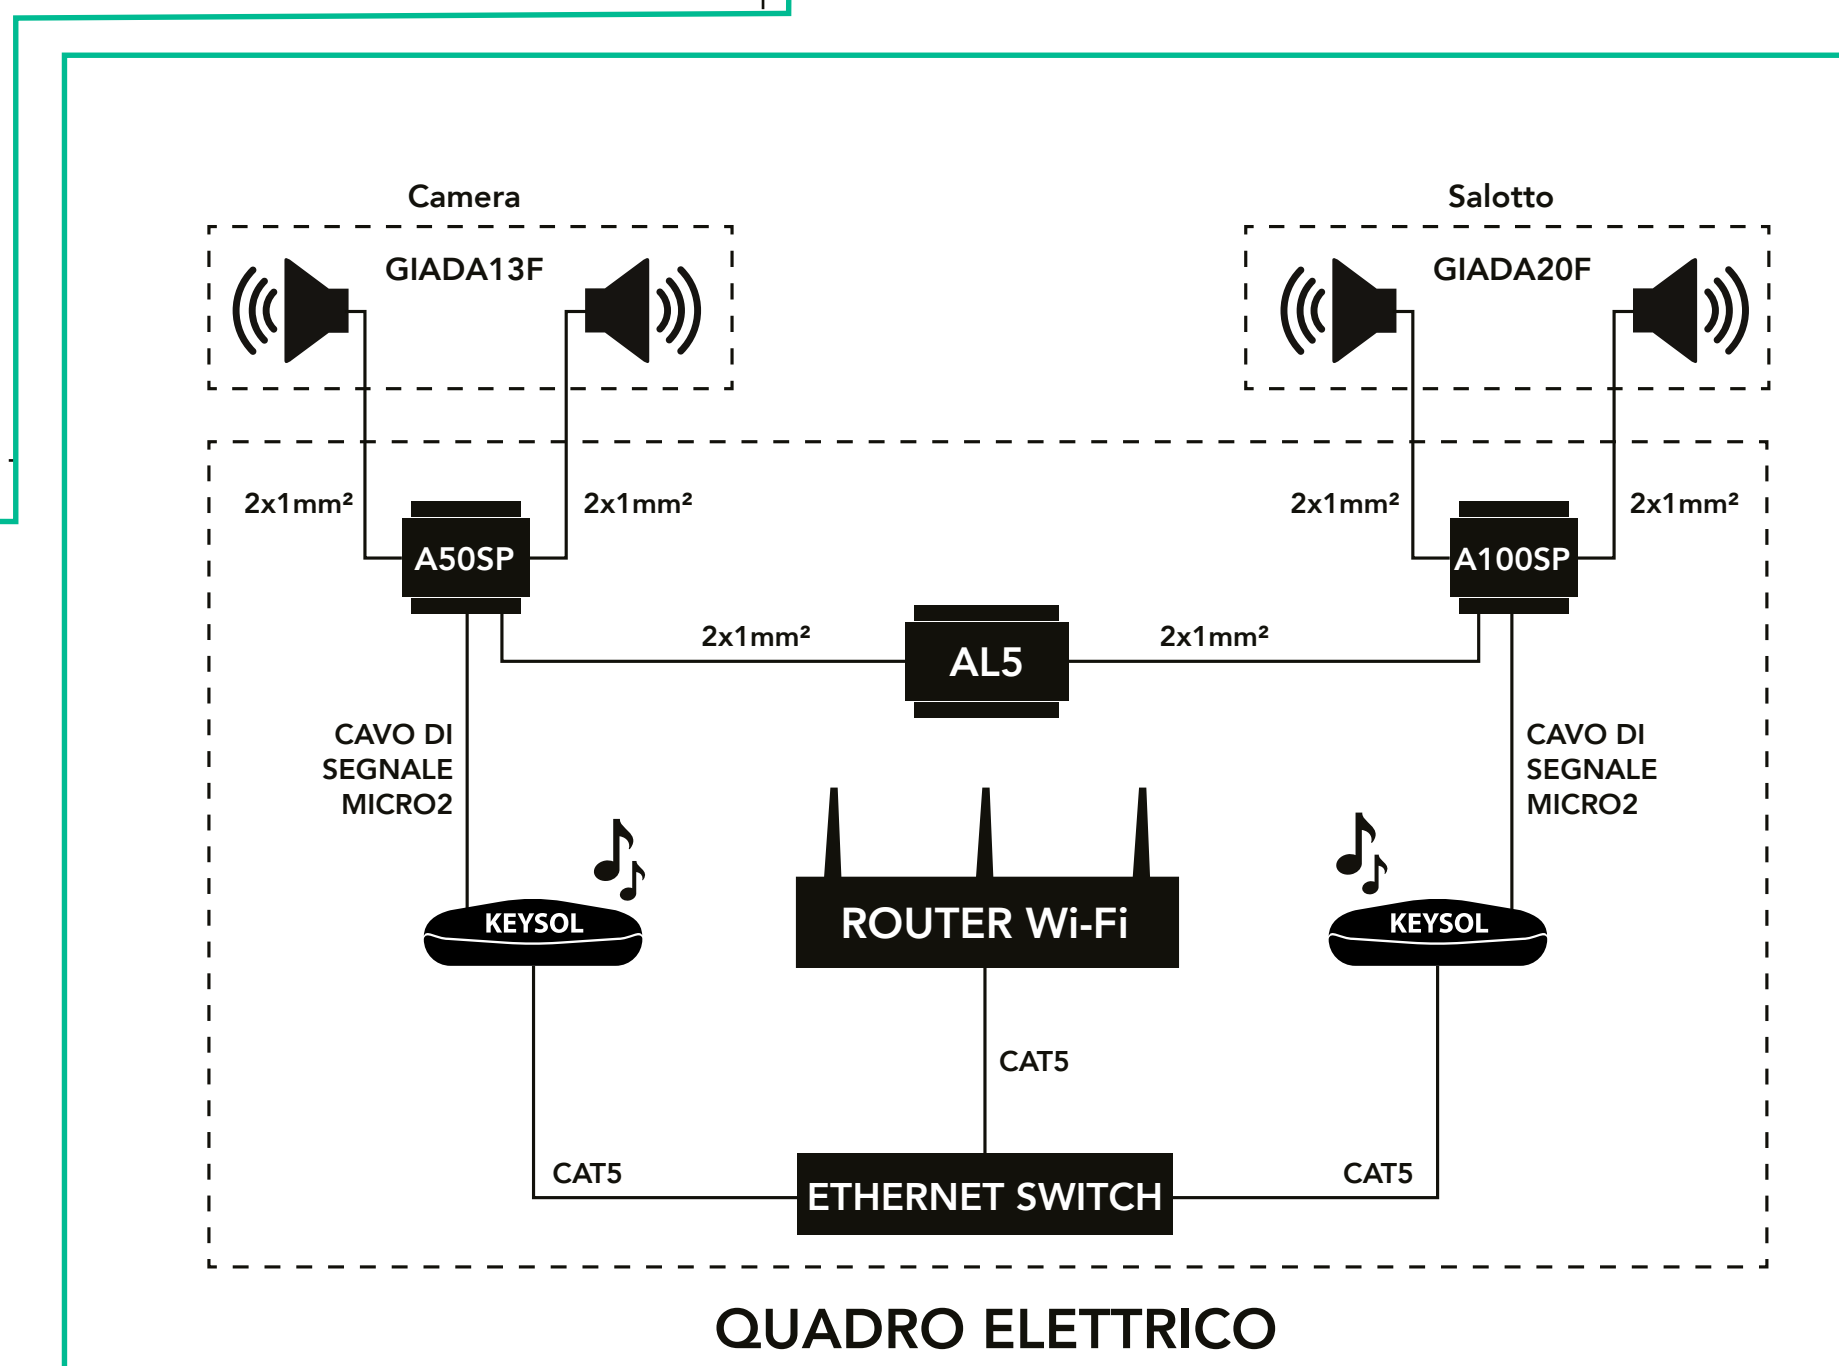

DIFFUSORI MULTIMEDIALI SU TECNOLOGIA WiFi

KEYSOL

SORGENTE UNIVERSALE MULTIMEDIALE WIFI

ABBINABILE A

- FREEMK3, FREENETMK3, FREESOURCEMK3
- AMPLIFICATORI 100V
- DIFFUSORI ATTIVI
- SISTEMI EN54

MULTIROOM

MUSIC
PLAYBACK

MULTI-CHANNEL

PLAYLIST
PERSONALIZZATE

WI-FI
CONNECTIVITY

MULTI-SOURCE

KEYSOL

KEYSOL APP - RIPRODUZIONE MUSICALE IN STREAMING DA QUALSIASI FONTE

KEYSOL

KEYSOL APP - SCREEN DI CONTROLLO

KEYSOL SCHEMI DI PRINCIPIO

MODALITÀ STAND-ALONE
musica autonoma

MODALITÀ MULTIROOM
musica sincronizzata

KEYROUND16AF

KIT MULTIMEDIALE SU TECNOLOGIA WIFI

QUANDO USARE IL KIT

- OVE È RICHIESTA LA TECNOLOGIA WIFI
- SORGENTI AUDIO ILLIMITATE CONTROLLABILI DA APP
- OVE NON SI VUOLE LA STESURA LINEE