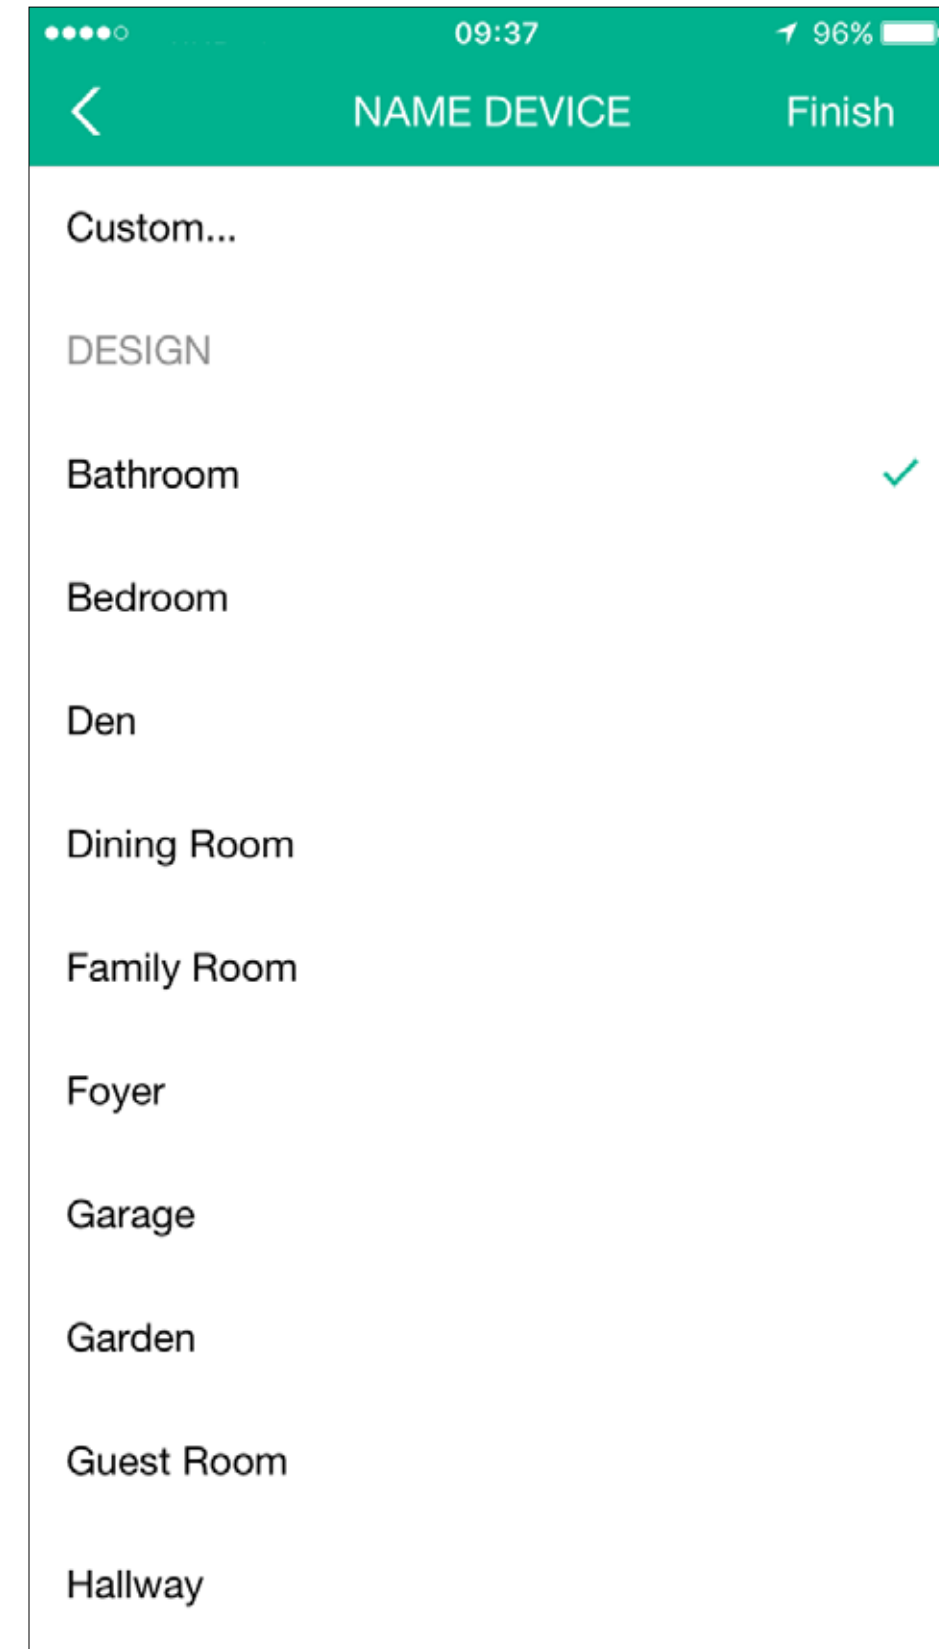

MULTI-CHANNEL

PLAYLIST
PERSONALIZZATE

WI-FI
CONNECTIVITY

MULTI-SOURCE

KEYSOL

KEYSOL APP - RIPRODUZIONE MUSICALE IN STREAMING DA QUALSIASI FONTE

KEYSOL

KEYSOL APP - SCREEN DI CONTROLLO