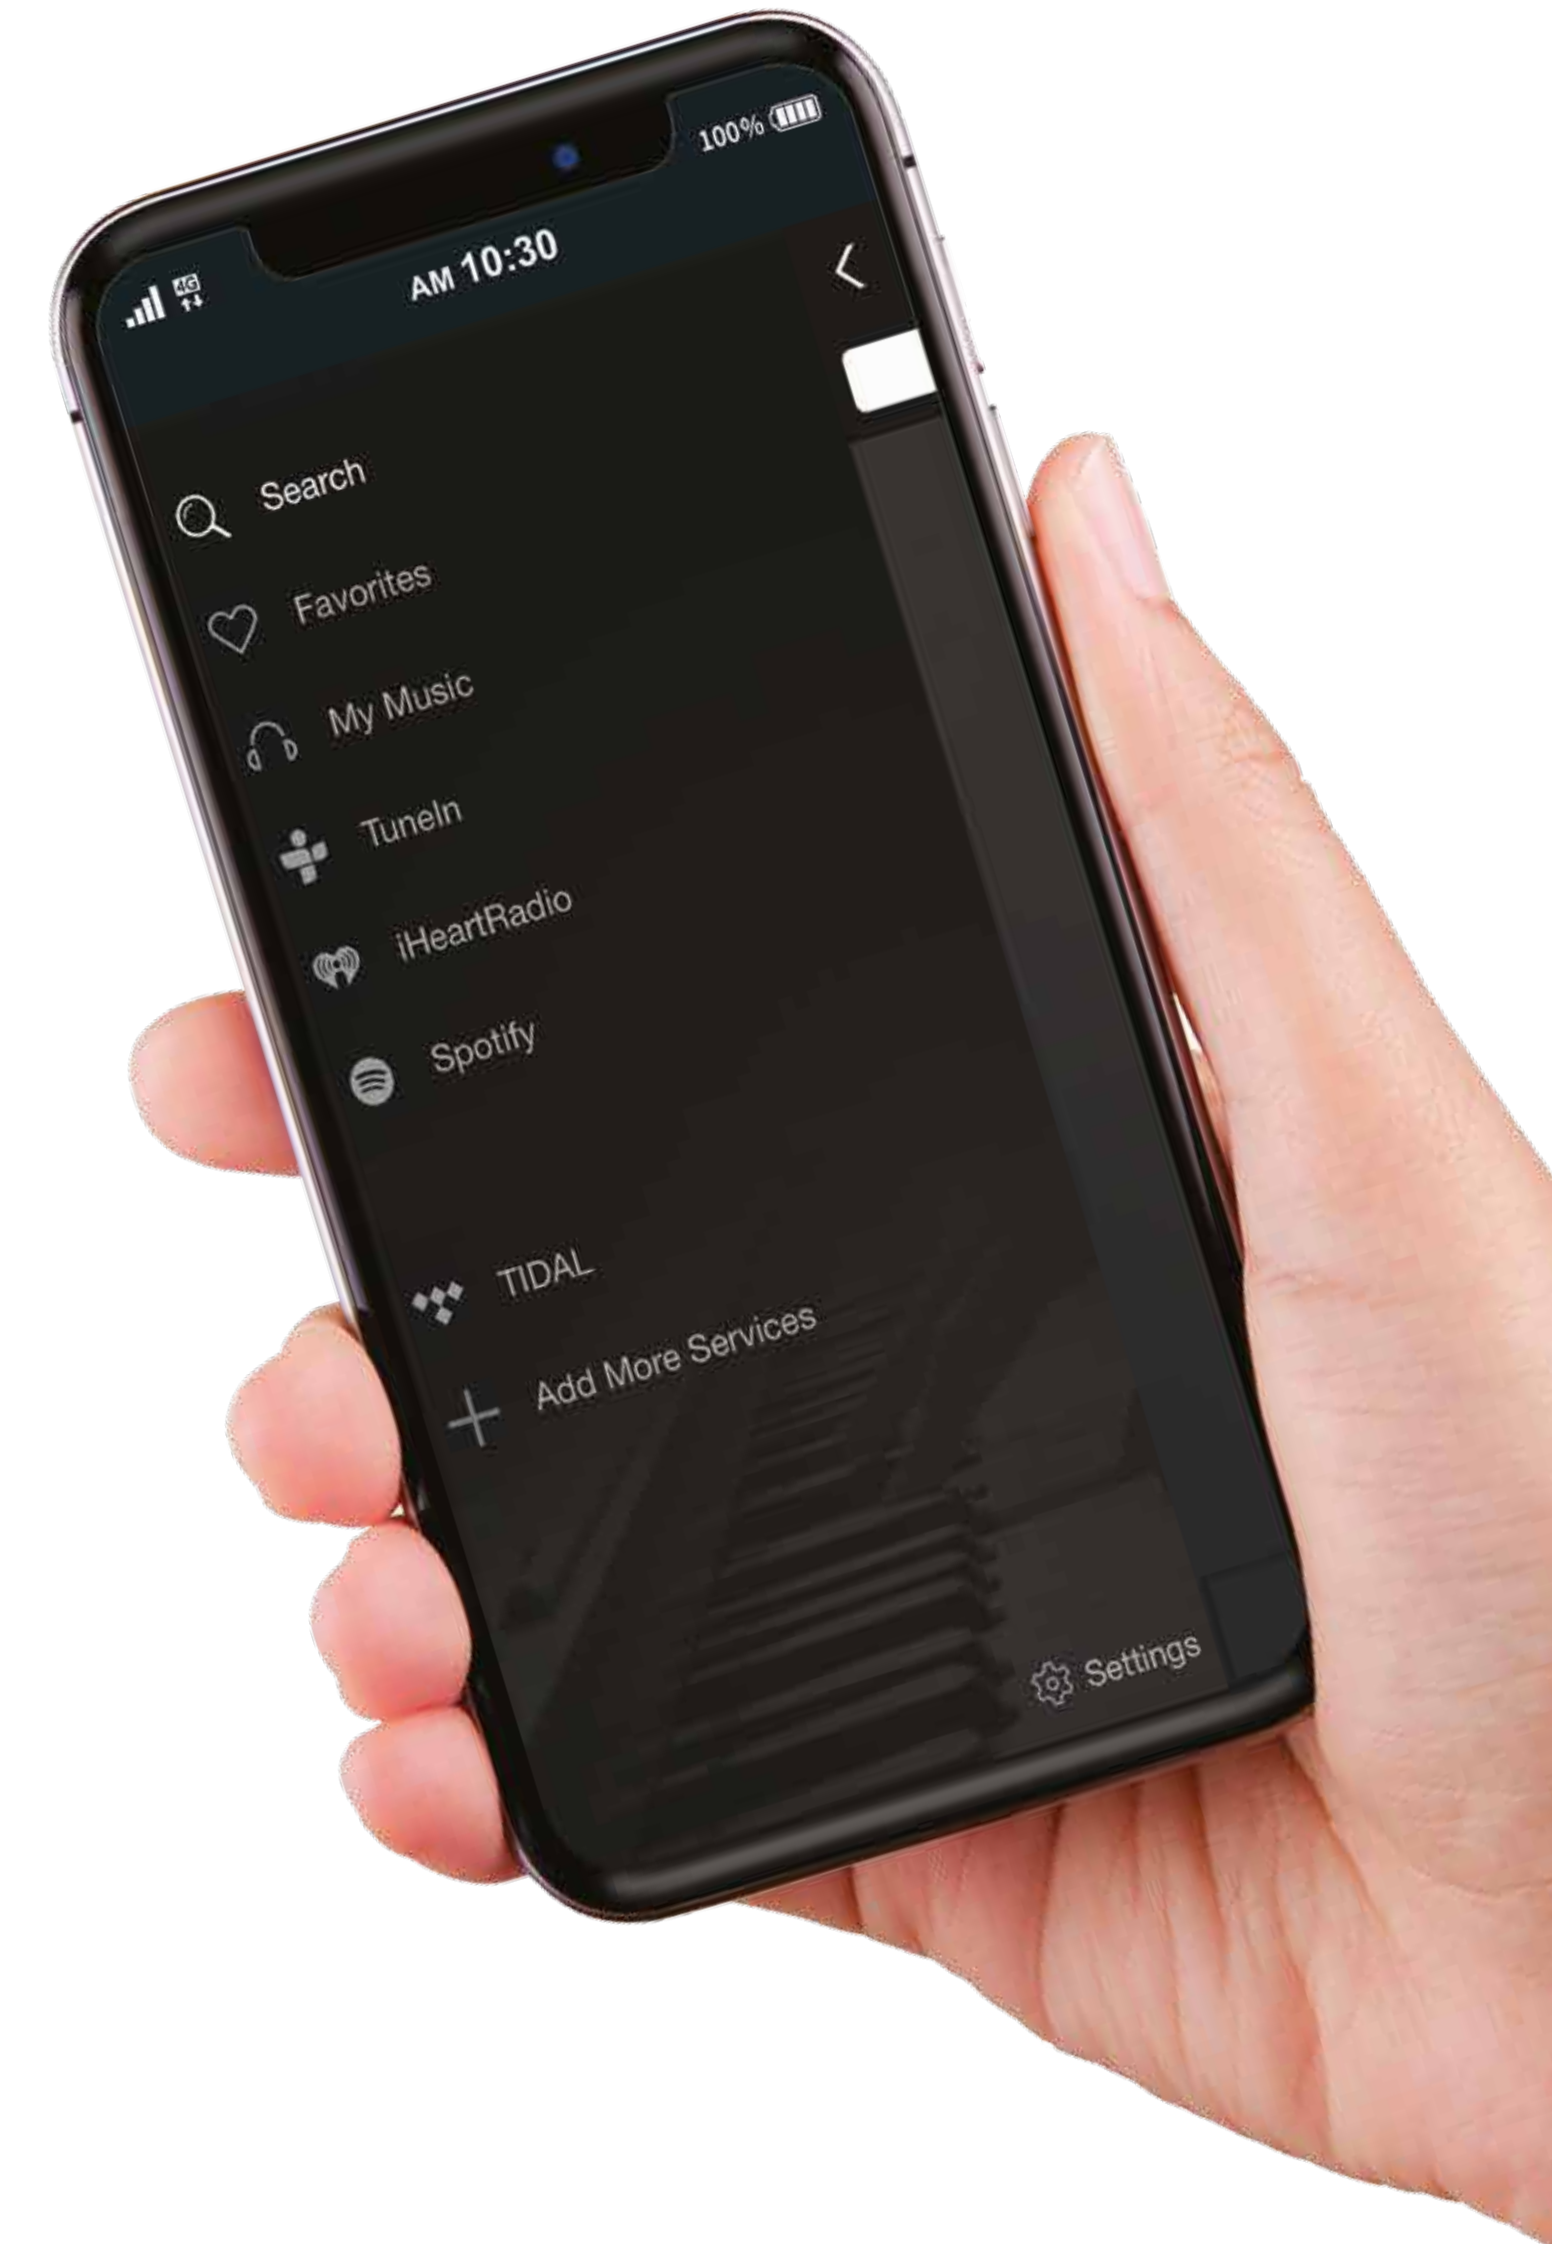

DIFFUSORI MULTIMEDIALI SU TECNOLOGIA WiFi

KEYSOL

SORGENTE UNIVERSALE MULTIMEDIALE WIFI

ABBINABILE A

- FREEMK3, FREENETMK3, FREESOURCEMK3
- AMPLIFICATORI 100V
- DIFFUSORI ATTIVI
- SISTEMI EN54

MULTIROOM

MUSIC
PLAYBACK

MULTI-CHANNEL

PLAYLIST
PERSONALIZZATE

WI-FI
CONNECTIVITY

MULTI-SOURCE

KEYSOL

KEYSOL APP - RIPRODUZIONE MUSICALE IN STREAMING DA QUALSIASI FONTE

KEYSOL

KEYSOL APP - SCREEN DI CONTROLLO

KEYSOL SCHEMI DI PRINCIPIO

MODALITÀ STAND-ALONE
musica autonoma

MODALITÀ MULTIROOM
musica sincronizzata

KEYROUND16AF

KIT MULTIMEDIALE SU TECNOLOGIA WIFI

QUANDO USARE IL KIT

- OVE È RICHIESTA LA TECNOLOGIA WIFI
- SORGENTI AUDIO ILLIMITATE CONTROLLABILI DA APP
- OVE NON SI VUOLE LA STESURA LINEE