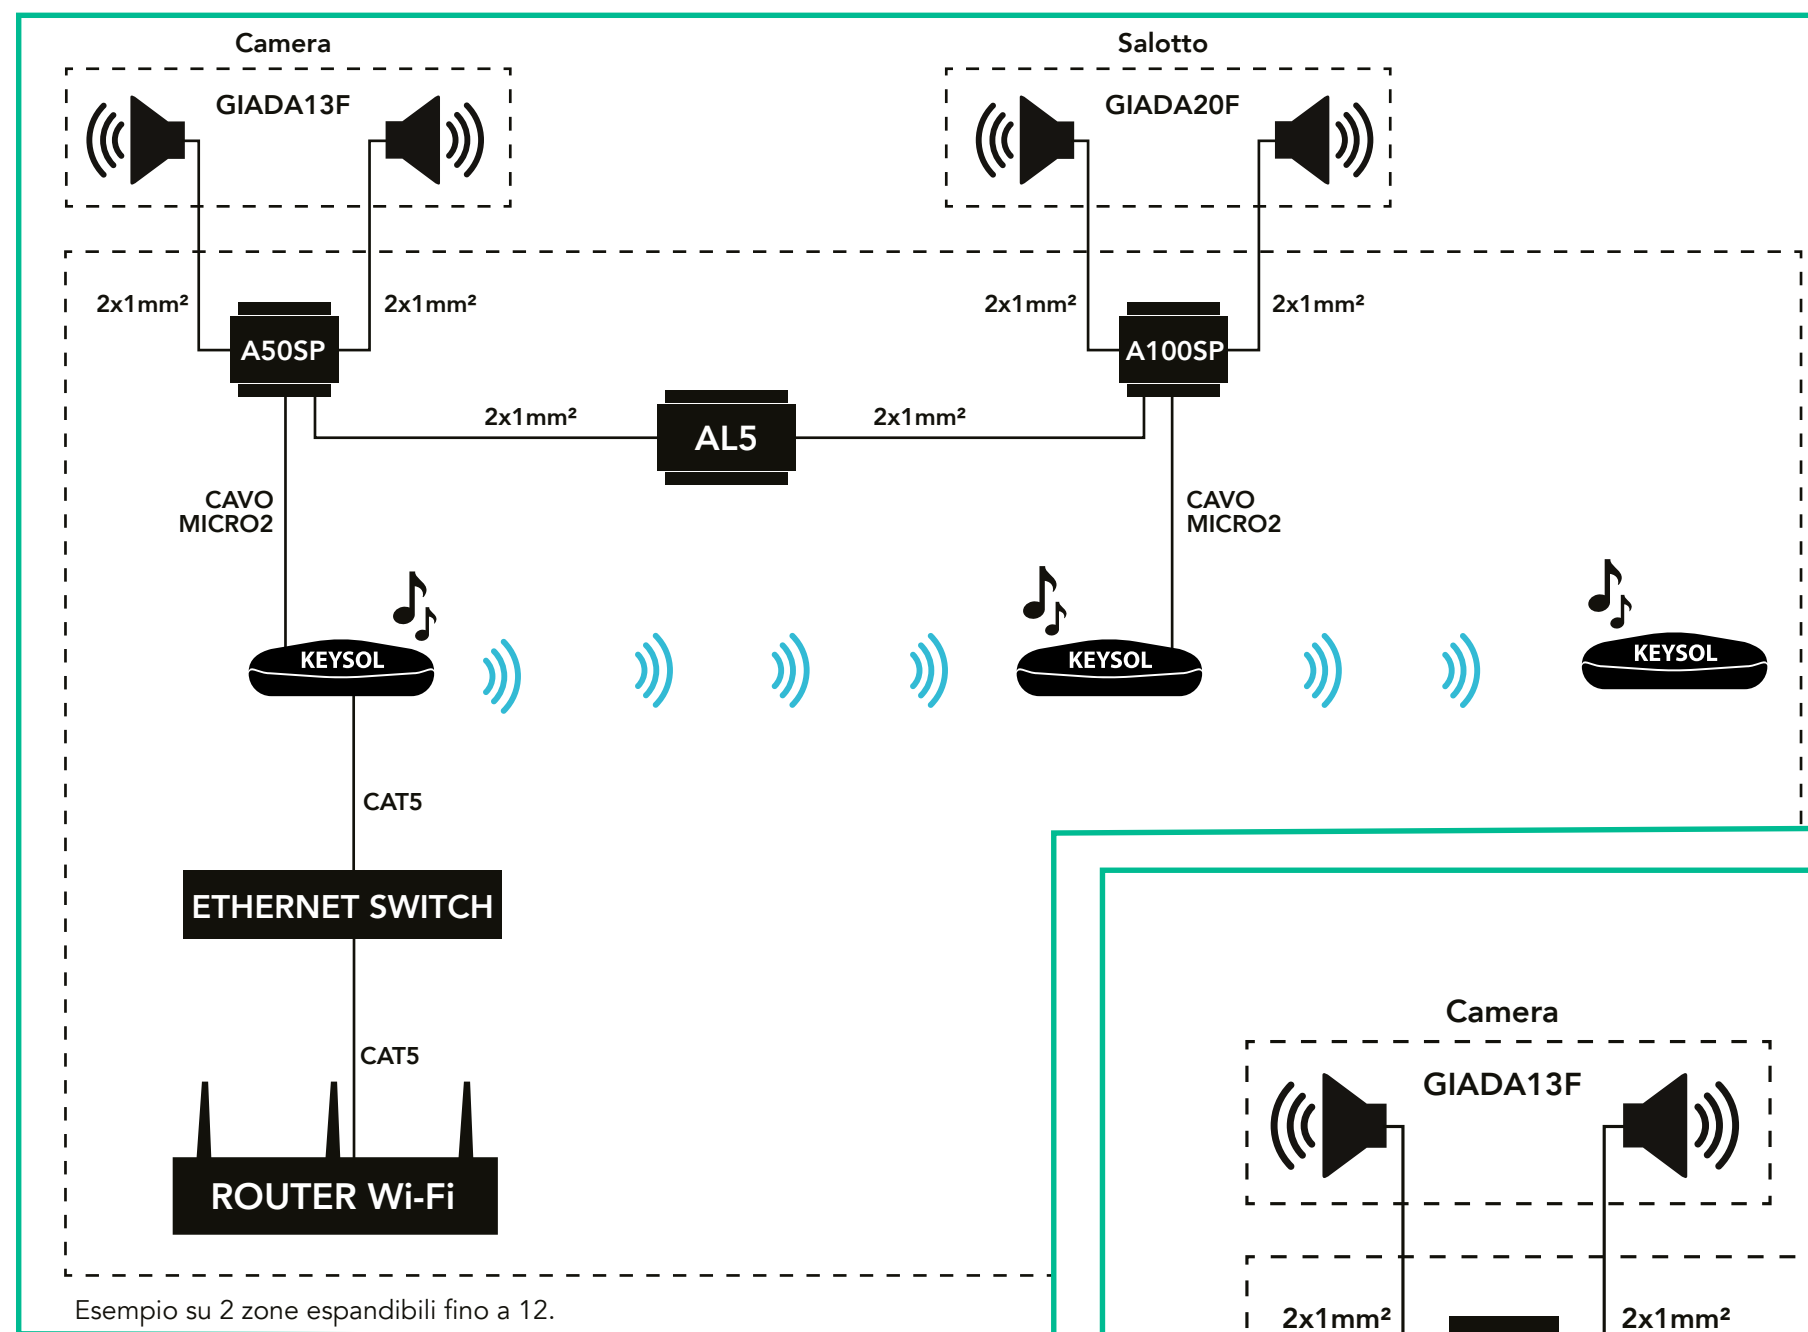

DIFFUSORI MULTIMEDIALI SU TECNOLOGIA WiFi

KEYSOL

SORGENTE UNIVERSALE MULTIMEDIALE WIFI

ABBINABILE A

- FREEMK3, FREENETMK3, FREESOURCEMK3
- AMPLIFICATORI 100V
- DIFFUSORI ATTIVI
- SISTEMI EN54

MULTIROOM

MUSIC
PLAYBACK

MULTI-CHANNEL

PLAYLIST
PERSONALIZZATE

WI-FI
CONNECTIVITY

MULTI-SOURCE

KEYSOL

KEYSOL APP - RIPRODUZIONE MUSICALE IN STREAMING DA QUALSIASI FONTE

KEYSOL

KEYSOL APP - SCREEN DI CONTROLLO

KEYSOL SCHEMI DI PRINCIPIO

MODALITÀ STAND-ALONE
musica autonoma

MODALITÀ MULTIROOM
musica sincronizzata

KEYROUND16AF

KIT MULTIMEDIALE SU TECNOLOGIA WIFI

QUANDO USARE IL KIT

- OVE È RICHIESTA LA TECNOLOGIA WIFI
- SORGENTI AUDIO ILLIMITATE CONTROLLABILI DA APP
- OVE NON SI VUOLE LA STESURA LINEE

NOTA: CONSIGLIABILE COLLEGAMENTO CON CAVO CAT,
INDISPENSABILE CONNESSIONE WIFI STABILE

KEYROUND16AF

VIVALDI
UNITED GROUP®
vivaldigroup.it

KEYROUND16AF

MASTER

ROUND16AF active speaker
WiFi and integrated KEYSOL
Frequency Response: 65Hz-20KHz
Power: 2x30W RMS
Impedance: ACTIVE
Sensitivity (1w/1m): 90dB
Cutout size: ø210mm