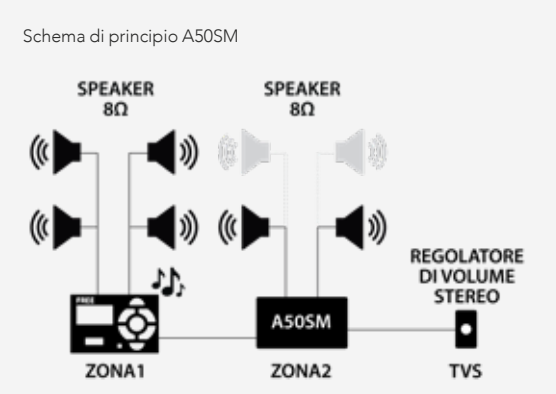

### **Installazione nascosta**

Micro amplificatore per espansioni di potenza.  
Installazioni su piccoli spazi  
(es. scatola 503 o controsoffitto)  
a scelta: 25+25W RMS, 50+50W RMS, 200W RMS.  
ON/OFF automatico.  
Fino a 4 altoparlanti 8 Ohm collegabili.

### **Installazione a parete**

Amplificatore per espansioni di  
potenza, 4 canali, IR, uscita per sub.  
25+25W RMS. Controllo del volume  
sul pannello frontale o da remoto  
tramite TCIR5. Compatibile con le  
placche civili tramite ADATTATORI

**ATTENZIONE:** tutti i moduli di amplificazione necessitano di alimentatore da ordinare separatamente.  
L'alimentatore varia a seconda del modello e della quantità dei moduli installati. Codici alimentatori AL1, AL3, AL5... vedi vivaldigroup.it

# ESPANSIONE DI POTENZA PER GIOVE FREE

**EPF**  
Espansione 2x25W RMS

- Amplificatore A50SP**  
Amplificatore stereo 25+25W RMS, con doppio trimmer.
- Amplificatore A50SM**  
Amplificatore stereo 25+25W RMS, con morsetti per potenziometri a distanza.
- Amplificatore A100SP**  
Amplificatore stereo 50+50W RMS, con doppio trimmer.
- Amplificatore A100SM**  
Amplificatore stereo 50+50W RMS, con morsetti per potenziometri a distanza.
- Amplificatore A200S**  
Amplificatore stereo 100+100W RMS, stereo, con doppio trimmer.
- Potenziometro TVS\***  
Potenziometro stereo per A50SM/A100SM montato su tappo.
- Potenziometro TVM\***  
Coppia potenziometri mono per A50SM/A100SM montati su tappo.