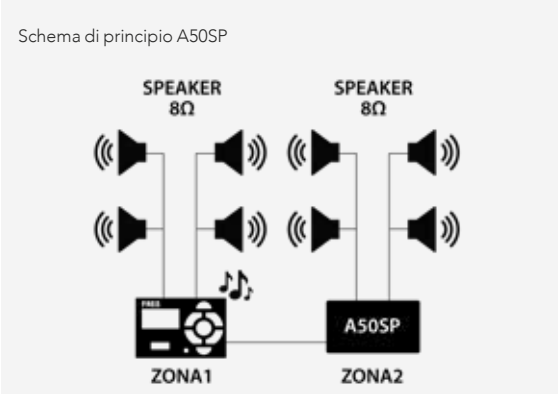

### **Installazione a parete**

Amplificatore per espansioni di  
potenza, 4 canali, IR, uscita per sub.  
25+25W RMS. Controllo del volume  
sul pannello frontale o da remoto  
tramite TCIR5. Compatibile con le  
placche civili tramite ADATTATORI

**ATTENZIONE:** tutti i moduli di amplificazione necessitano di alimentatore da ordinare separatamente.  
L'alimentatore varia a seconda del modello e della quantità dei moduli installati. Codici alimentatori AL1, AL3, AL5... vedi vivaldigroup.it

# ESPANSIONE DI POTENZA PER GIOVE FREE

**EPF**  
Espansione 2x25W RMS

- Amplificatore A50SP**  
Amplificatore stereo 25+25W RMS, con doppio trimmer.
- Amplificatore A50SM**  
Amplificatore stereo 25+25W RMS, con morsetti per potenziometri a distanza.
- Amplificatore A100SP**  
Amplificatore stereo 50+50W RMS, con doppio trimmer.
- Amplificatore A100SM**  
Amplificatore stereo 50+50W RMS, con morsetti per potenziometri a distanza.
- Amplificatore A200S**  
Amplificatore stereo 100+100W RMS, stereo, con doppio trimmer.
- Potenziometro TVS\***  
Potenziometro stereo per A50SM/A100SM montato su tappo.
- Potenziometro TVM\***  
Coppia potenziometri mono per A50SM/A100SM montati su tappo.