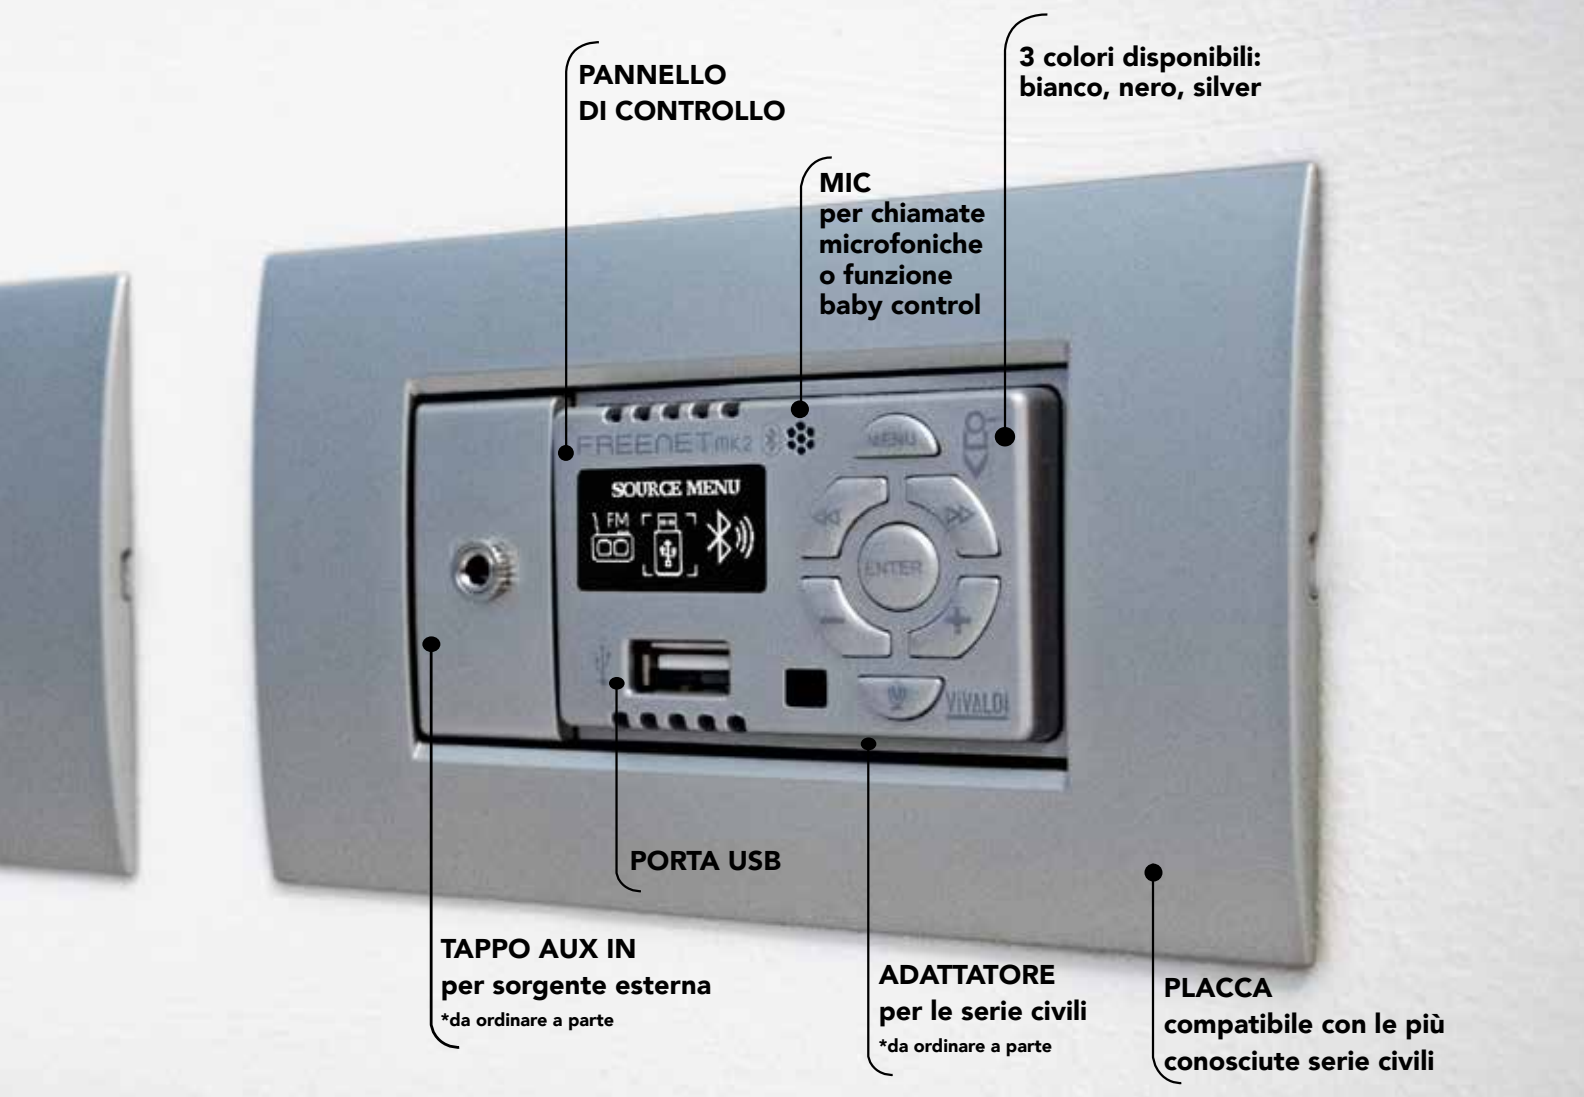

# FREECONTROL

con **FREECONTROL** il tuo FREENETMK2 diventa ancora più SMART!

Grazie all'APP gratuita il telecomando è nel tuo telefono.

Dal tuo smartphone o tablet,  
il controllo di tutte le funzioni.

- ricerca e creazione dell'interfaccia
- 30 dispositivi collegabili
- 10 scene macro memorizzabili

**PANNELLO  
DI CONTROLLO**

**3 colori disponibili:  
bianco, nero, silver**

**MIC**  
per chiamate  
microfoniche  
o funzione  
baby control

**PORTA USB**

**TAPPO AUX IN**  
per sorgente esterna  
*\*da ordinare a parte*

Esempio su 2 zone espandibili fino a 12.

Una sola APP. Completo controllo della musica.

L'APP KEYSOL è gratuita, disponibile per iOS & Android. Intuitiva e facile da utilizzare ti aiuta a cercare rapidamente la tua musica preferita, trasmetterla in stanze diverse, attivare la funzione multiroom, regolare il volume e molto altro.