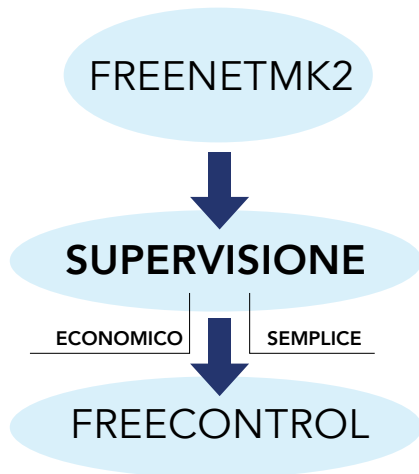

ECONOMICO

PLUG & PLAY

10 SCENARI  
PERSONALIZZABILI

NOMI ZONE  
CONFIGURABILI

# FREECONTROL

con **FREECONTROL** il tuo FREENETMK2 diventa ancora più SMART!

Grazie all'APP gratuita il telecomando è nel tuo telefono.

Dal tuo smartphone o tablet,  
il controllo di tutte le funzioni.

- ricerca e creazione dell'interfaccia
- 30 dispositivi collegabili
- 10 scene macro memorizzabili