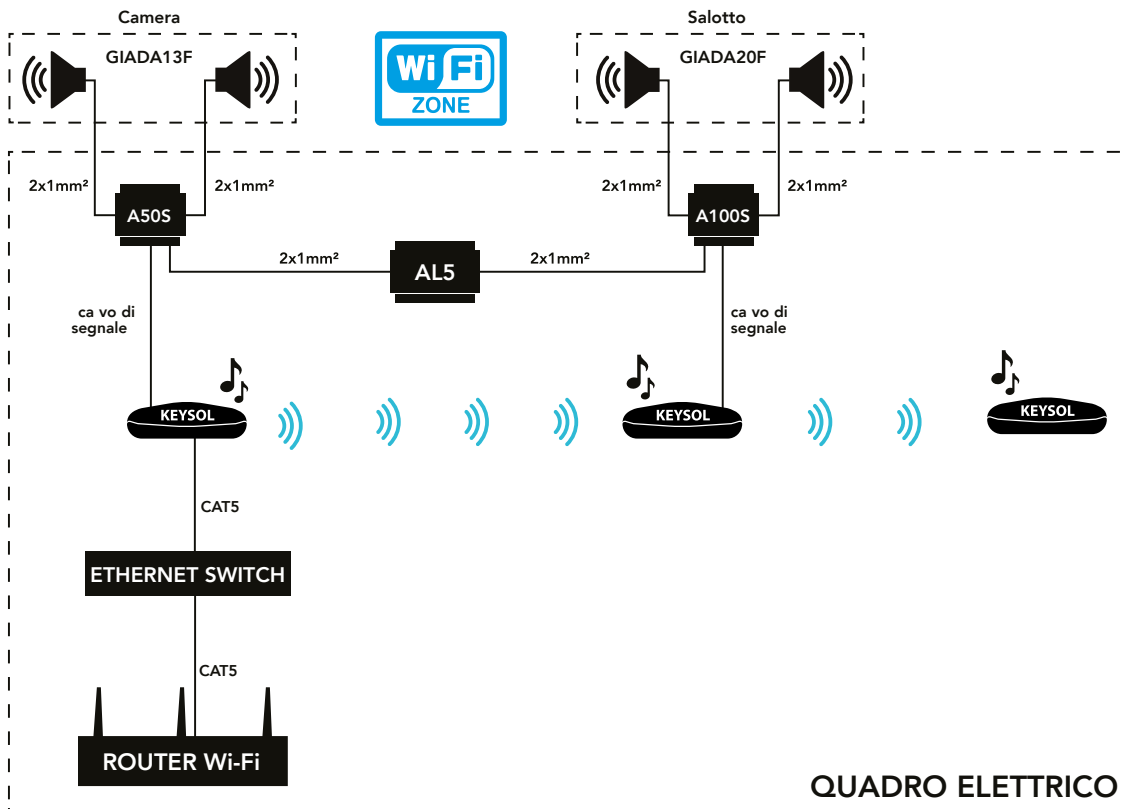

## MUSICA LIQUIDA DA APP GRATUITA

- MUSICA INDIPENDENTE ZONA PER ZONA O SINCRONIZZATA IN TUTTE LE ZONE

MUSIC  
PLAYBACK

MULTI-CHANNEL

PLAYLIST  
PERSONALIZZATE

MULTIROOM

WI-FI  
CONNECTIVITY

MULTI-SORCE

Giove **KEYSOL**  
© 2017 Vivaldi Srl

\*Tutti i marchi menzionati appartengono ai legittimi proprietari.

DA 1 A 40 ZONE GRUPPI FINO A 12 ZONE SINCRONIZZABILI, 3 POTENZE A SCELTA PER OGNI ZONA: 25+25W RMS, 50+50W RMS, 100+100W RMS

Esempio su 2 zone espandibili fino a 12.

Una sola APP. Completo controllo della musica.

L'APP KEYSOL è gratuita, disponibile per iOS & Android. Intuitiva e facile da utilizzare ti aiuta a cercare rapidamente la tua musica preferita, trasmetterla in stanze diverse, attivare la funzione multiroom, regolare il volume e molto altro.