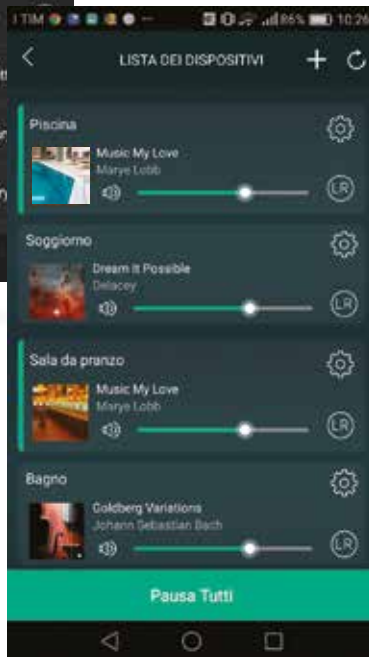

*Tutti i marchi menzionati appartengono ai legittimi proprietari.