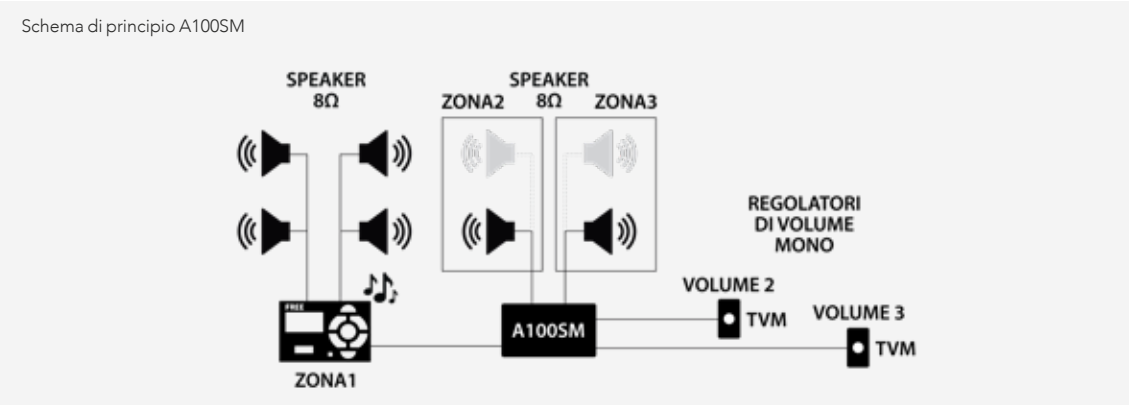

### **Installazione a parete**

Amplificatore per espansioni di  
potenza, 4 canali, IR, uscita per sub.  
25+25W RMS. Controllo del volume  
sul pannello frontale o da remoto  
tramite TCIR5. Compatibile con le  
placche civili tramite ADATTATORI

**ATTENZIONE:** tutti i moduli di amplificazione necessitano di alimentatore da ordinare separatamente.  
L'alimentatore varia a seconda del modello e della quantità dei moduli installati. Codici alimentatori AL1, AL3, AL5... vedi vivaldigroup.it

# ESPANSIONE DI POTENZA PER GIOVE FREE

**EPF**  
Espansione 2x25W RMS

- Amplificatore A50SP**  
Amplificatore stereo 25+25W RMS, con doppio trimmer.
- Amplificatore A50SM**  
Amplificatore stereo 25+25W RMS, con morsetti per potenziometri a distanza.
- Amplificatore A100SP**  
Amplificatore stereo 50+50W RMS, con doppio trimmer.
- Amplificatore A100SM**  
Amplificatore stereo 50+50W RMS, con morsetti per potenziometri a distanza.
- Amplificatore A200S**  
Amplificatore stereo 100+100W RMS, stereo, con doppio trimmer.
- Potenziometro TVS\***  
Potenziometro stereo per A50SM/A100SM montato su tappo.
- Potenziometro TVM\***  
Coppia potenziometri mono per A50SM/A100SM montati su tappo.