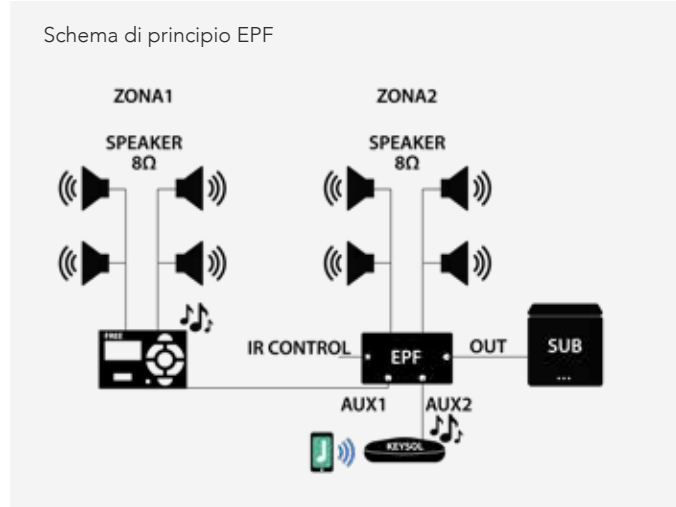

ESPANSIONE DI POTENZA PER GIOVE FREE

- **Amplificatore A50SP**
  Amplificatore stereo 25+25W RMS, con doppio trimmer.
- **Amplificatore A50SM**
  Amplificatore stereo 25+25W RMS, con morsetti per potenziometri a distanza.
- **Amplificatore A100SP**
  Amplificatore stereo 50+50W RMS, con doppio trimmer.
- **Amplificatore A100SM**
  Amplificatore stereo 50+50W RMS, con morsetti per potenziometri a distanza.
- **Amplificatore A200S**
  Amplificatore stereo 100+100W RMS, stereo, con doppio trimmer.
- **Potenziometro TVS***
  Potenziometro stereo per A50SM/A100SM montato su tappo.
- **Potenziometro TVM***
  Coppia potenziometri mono per A50SM/A100SM montati su tappo.