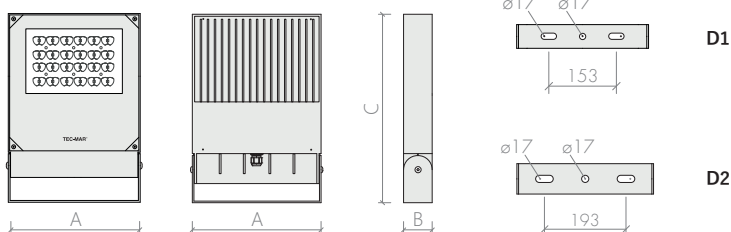

## DOTAZIONE / EQUIPMENT

- Cavo in neoprene H07RN-F 3x1mm<sup>2</sup> già cablato lunghezza 1000mm.
- Surge Protection da 10kV incluso.
- 1000mm long H07RN-F 3x1mm<sup>2</sup> neoprene cable included
- 10kV Surge Protection.

## DIMENSIONI / DIMENSIONS

	A (mm)	B (mm)	C (mm)	Kg	P <sub>s</sub>
D1	295	55	425	5,6	0,126 m <sup>2</sup>
D2	325	70	500	9,2	0,163 m <sup>2</sup>