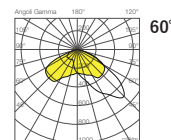

## OTTICA PER PADEL

Ottica in PMMA ad alto rendimento di flusso studiata ad hoc per il PADEL, al fine di ottenere una perfetta ed omogenea illuminazione del campo di gioco con zero abbagliamento ed un ottimo comfort visivo.

Code	Mod.	W tot.	° K - CRI	Lm LED	Lm OUTPUT	Lm/W	dimension
7038PD4080GL	PD	80	4000K - CRI>80	12991	9903	124	D1
7038PD4120GL	PD	120	4000K - CRI>80	19192	14572	121	D1
7038PD4175GL	PD	175	4000K - CRI>80	27263	20698	118	D1
7038PD4190GL	PD	190	4000K - CRI>80	28905	21943	115	D1
7038PD4260GL	PD	260	4000K - CRI>80	39065	29772	115	D2