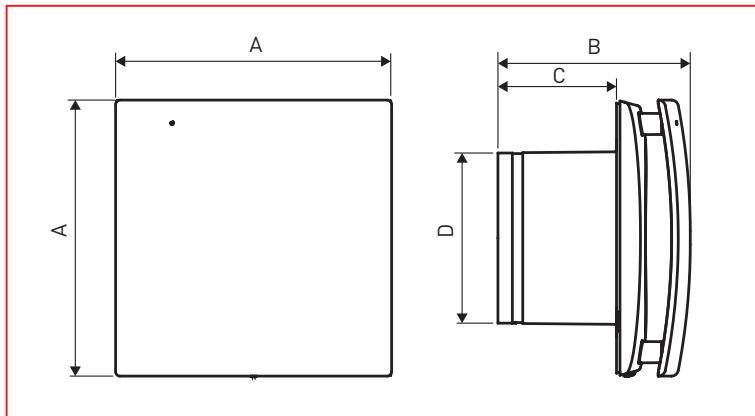

CARATTERISTICHE DEI MODELLI

	C	CR	CH
LUCE LED	•	•	•
SERRANDA DI NON RITORNO	•	•	•
TEMPORIZZATORE REGOLABILE		•	•
IGROSTATO REGOLABILE			•

CARATTERISTICHE TECNICHE

Modello	Potenza assorbita massima (W)	Tensione (V-Hz)	Livello di pressione sonora* [dB(A)]	Portata d'aria massima (m³/h)	Isolamento/Protezione	Peso (kg)
DECOR-100 DESIGN	10,7	230-50	33	80	Classe II / IPX4	0,55
DECOR-200 DESIGN	19,7	230-50	39	163	Classe II / IPX4	0,9
DECOR-300 DESIGN	23	230-50	40	230	Classe II / IPX4	1,6

* Il livello di pressione sonora è misurato a 3 m in campo libero.

DIMENSIONI (mm)

Modello	A	B	C	D
DECOR-100 DESIGN	159	111	85	98
DECOR-200 DESIGN	180	131	84	118
DECOR-300 DESIGN	200	162	104	152

S&P Italia S.p.A.