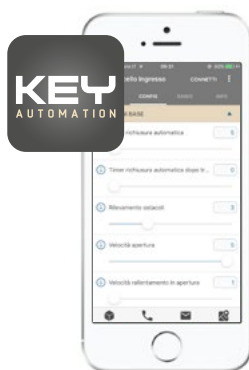

Key Automation News 12.2017

KUBE PRO & KUBE - App Key Automation

PER L'INSTALLATORE

Non solo programmazione da smartphone, ma molto di più...
KUBE PRO rivoluzionerà il tuo lavoro:

- Memorizza sul telefono il tuo portafoglio clienti e tutti gli impianti: potrai avere sempre sotto mano i dati raccolti, generare delle statistiche e molto altro
- Esegui con estrema facilità la programmazione dell'automazione e tutte le funzioni senza bisogno del manuale. Collega il Kube alla centrale 14A e a programmazione finita portalo via con te.

- Gestisci i telecomandi nell'impianto tramite il tuo smartphone
- Tramite il portale web potrai gestire le manutenzioni ordinarie e gli interventi straordinari di tutti i tuoi clienti
- Se l'utente finale acquisterà il modulo KUBE potrai, attraverso la sua app, verificare la causa di un eventuale problema o modificare un parametro prima di recarti sull'impianto
- Crea un team di lavoro raccogliendo i dati delle installazioni dei tuoi dipendenti

COME FUNZIONA?

COMPRA
KUBE PRO

SCARICA L'APP
GRATUITAMENTE*