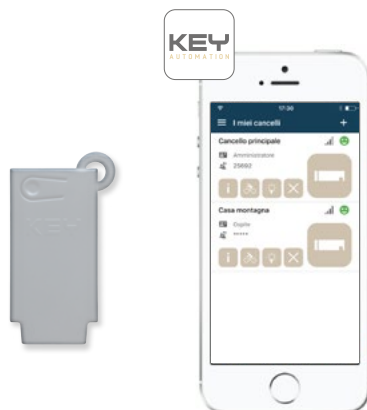

Key Automation News 12.2017

KUBE PRO & KUBE - App Key Automation

KUBE PRO & KUBE

Interfaccia bluetooth
per la configurazione
e gestione dei sistemi
key automation

KUBE PRO

Dedicato al
professionista:
portalo sempre
con te, configura
le automazioni
e gestisci i
tuoi impianti

Key Automation News 12.2017

KUBE PRO & KUBE - App Key Automation

PER L'INSTALLATORE

Non solo programmazione da smartphone, ma molto di più...
KUBE PRO rivoluzionerà il tuo lavoro:

- Memorizza sul telefono il tuo portafoglio clienti e tutti gli impianti: potrai avere sempre sotto mano i dati raccolti, generare delle statistiche e molto altro
- Esegui con estrema facilità la programmazione dell'automazione e tutte le funzioni senza bisogno del manuale. Collega il Kube alla centrale 14A e a programmazione finita portalo via con te.

COME FUNZIONA?

COMPRA
KUBE PRO

SCARICA L'APP
GRATUITAMENTE*

GESTISCI LE TUE
INSTALLAZIONI

* IMPORTANTE: attendere verifica e attivazione account da parte di Key Automation (1-2 giorni lavorativi)

KEY AUTOMATION
Via Meucci
30027 San Donà di Piave
VENEZIA - ITALY
T. +39 0421 307456 - F. +39 0421 65698
info@keyautomation.it - www.keyautomation.it

Key Automation News

KUBE - App Key Automation

KUBE

Interfaccia bluetooth
per il comando
tramite smartphone
dei sistemi
key automation

KUBE

Dedicato al cliente finale:
per comandare il cancello e le
luci notturne attraverso uno o
più smartphone.
Chiedi al tuo installatore di
dotare il motore del modulo
kuba e controllalo attraverso
l'app dedicata.