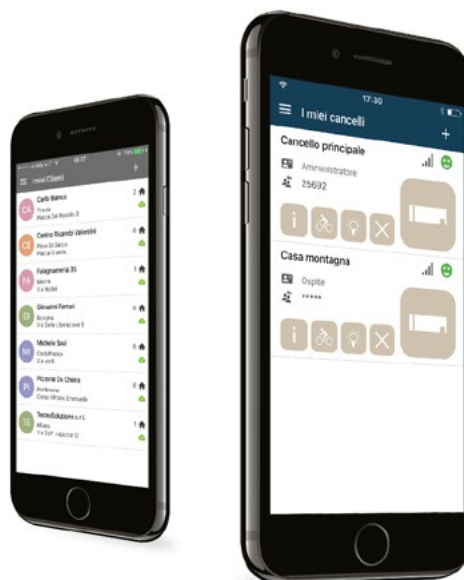

Key Automation News 12.2017

KUBE PRO & KUBE - App Key Automation

PER L'INSTALLATORE

Non solo programmazione da smartphone, ma molto di più...
KUBE PRO rivoluzionerà il tuo lavoro:

- Memorizza sul telefono il tuo portafoglio clienti e tutti gli impianti: potrai avere sempre sotto mano i dati raccolti, generare delle statistiche e molto altro
- Esegui con estrema facilità la programmazione dell'automazione e tutte le funzioni senza bisogno del manuale. Collega il Kube alla centrale 14A e a programmazione finita portalo via con te.

- Gestisci i telecomandi nell'impianto tramite il tuo smartphone
- Tramite il portale web potrai gestire le manutenzioni ordinarie e gli interventi straordinari di tutti i tuoi clienti
- Se l'utente finale acquisterà il modulo KUBE potrai, attraverso la sua app, verificare la causa di un eventuale problema o modificare un parametro prima di recarti sull'impianto
- Crea un team di lavoro raccogliendo i dati delle installazioni dei tuoi dipendenti

COME FUNZIONA?

COMPRA
KUBE PRO

SCARICA L'APP
GRATUITAMENTE*

GESTISCI LE TUE
INSTALLAZIONI

* IMPORTANTE: attendere verifica e attivazione account da parte di Key Automation (1-2 giorni lavorativi)

KEY AUTOMATION
Via Meucci
30027 San Donà di Piave
VENEZIA - ITALY
T. +39 0421 307456 - F. +39 0421 65698
info@keyautomation.it - www.keyautomation.it

Key Automation News

KUBE - App Key Automation

KUBE

Interfaccia bluetooth
per il comando
tramite smartphone
dei sistemi
key automation

KUBE

Dedicato al cliente finale:
per comandare il cancello e le
luci notturne attraverso uno o
più smartphone.
Chiedi al tuo installatore di
dotare il motore del modulo
kuba e controllalo attraverso
l'app dedicata.