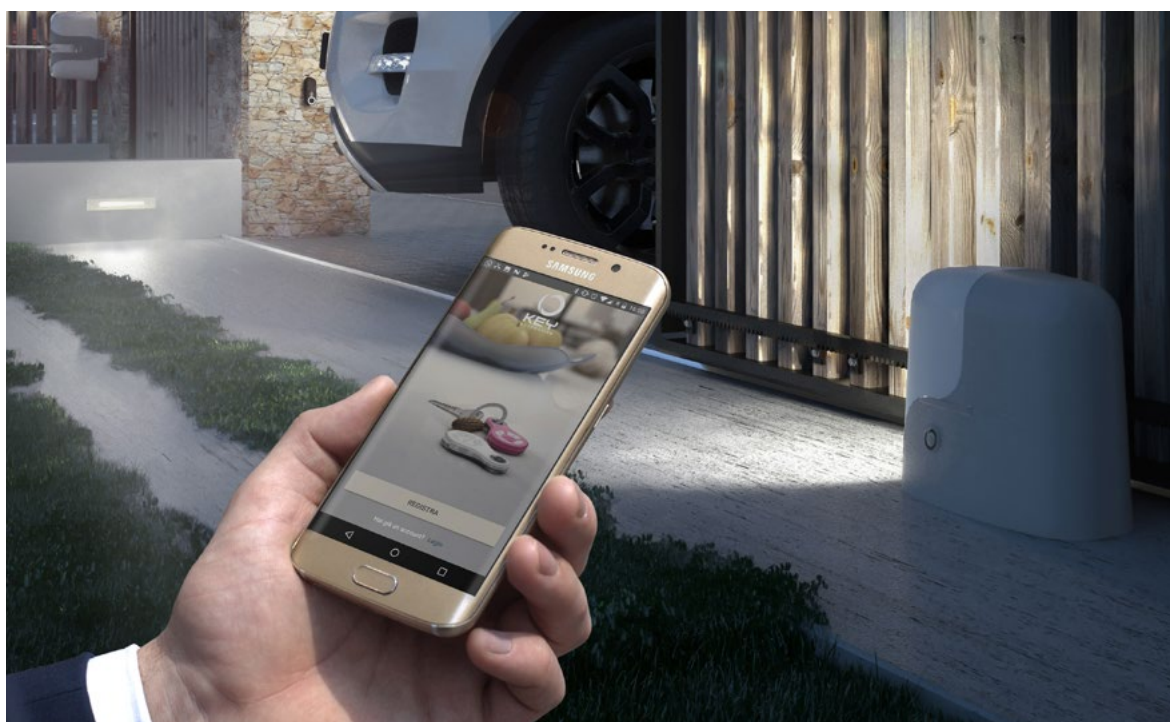

Key Automation News 12.2017

KUBE PRO & KUBE - App Key Automation

KUBE PRO & KUBE

Interfaccia bluetooth
per la configurazione
e gestione dei sistemi
key automation

KUBE PRO

Dedicato al
professionista:
portalo sempre
con te, configura
le automazioni
e gestisci i
tuoi impianti

Key Automation News 12.2017

KUBE PRO & KUBE - App Key Automation

PER L'INSTALLATORE

Non solo programmazione da smartphone, ma molto di più...
KUBE PRO rivoluzionerà il tuo lavoro:

- Memorizza sul telefono il tuo portafoglio clienti e tutti gli impianti: potrai avere sempre sotto mano i dati raccolti, generare delle statistiche e molto altro
- Esegui con estrema facilità la programmazione dell'automazione e tutte le funzioni senza bisogno del manuale. Collega il Kube alla centrale 14A e a programmazione finita portalo via con te.

Key Automation News

KUBE - App Key Automation

KUBE

Interfaccia bluetooth
per il comando
tramite smartphone
dei sistemi
key automation

KUBE

Dedicato al cliente finale:
per comandare il cancello e le
luci notturne attraverso uno o
più smartphone.
Chiedi al tuo installatore di
dotare il motore del modulo
kuba e controllalo attraverso
l'app dedicata.

Avrai tutte le funzioni a portata di mano:

- Apri e chiudi le tue automazioni

- Controllare le luci del tuo giardino

- Gestisci l'accesso di altri utenti tramite il cellulare principale

- Resta in contatto con il tuo installatore di fiducia