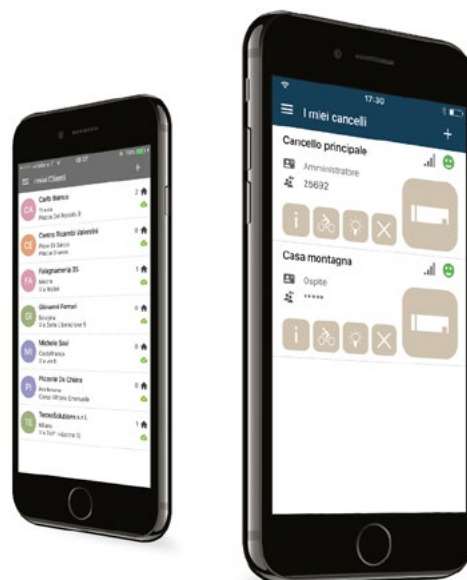

Key Automation News 12.2017

KUBE PRO & KUBE - App Key Automation

KUBE PRO & KUBE

Interfaccia bluetooth
per la configurazione
e gestione dei sistemi
key automation

KUBE PRO

Dedicato al
professionista:
portalo sempre
con te, configura
le automazioni
e gestisci i
tuoi impianti

KUBE

Dedicato al
cliente finale:
per comandare
il cancello e le
luci notturne
attraverso uno o
più smartphone

KEY AUTOMATION
Via Meucci
30027 San Donà di Piave
VENEZIA - ITALY
T. +39 0421 307456 - F. +39 0421 65698
info@keyautomation.it - www.keyautomation.it

Key Automation News 12.2017

KUBE PRO & KUBE - App Key Automation

PER L'INSTALLATORE

Non solo programmazione da smartphone, ma molto di più...
KUBE PRO rivoluzionerà il tuo lavoro:

- Memorizza sul telefono il tuo portafoglio clienti e tutti gli impianti: potrai avere sempre sotto mano i dati raccolti, generare delle statistiche e molto altro
- Esegui con estrema facilità la programmazione dell'automazione e tutte le funzioni senza bisogno del manuale. Collega il Kube alla centrale 14A e a programmazione finita portalo via con te.