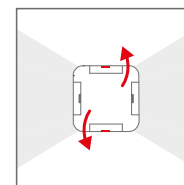

SPECCHIATA

KEY AUTOMATION
Via Alessandro Volta, 30
30020 Noventa di Piave
VENEZIA - ITALY
T. +39 0421 307456 - F. +39 0421 65698
info@keyautomation.it - www.keyautomation.it