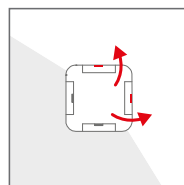

Key Automation News 07.2016

STELLA - lampada a led per le aree esterne

Coppia di luci a led ad uso esterno.

Soluzione ideale per l'illuminazione di ampie aree.
Installazione pratica e veloce mediante n.2 fili 24 Vdc alla centrale di comando 14A con gestione automatica di accensione e spegnimento luci regolabile.

Colore GRIGIO ANTRACITE (RAL9016)
2 altezze, H=60 oppure H=100

CONFIGURAZIONE LUCI MODIFICABILE:

- standard - 4 luci verso l'interno
- angolare - 2 luci verso l'interno, 2 luci verso l'esterno
- lineare - 1 luce verso l'esterno
- specchiata - 2 luci verso l'esterno

ANGOLARE

KEY AUTOMATION
Via Alessandro Volta, 30
30020 Noventa di Piave
VENEZIA - ITALY
T. +39 0421 307456 - F. +39 0421 65698
info@keyautomation.it - www.keyautomation.it