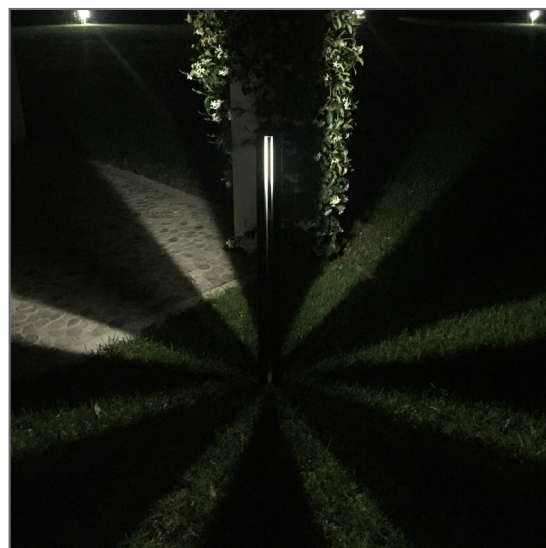

KEY AUTOMATION
Via Alessandro Volta, 30
30020 Noventa di Piave
VENEZIA - ITALY
T. +39 0421 307456 - F. +39 0421 65698
info@keyautomation.it - www.keyautomation.it