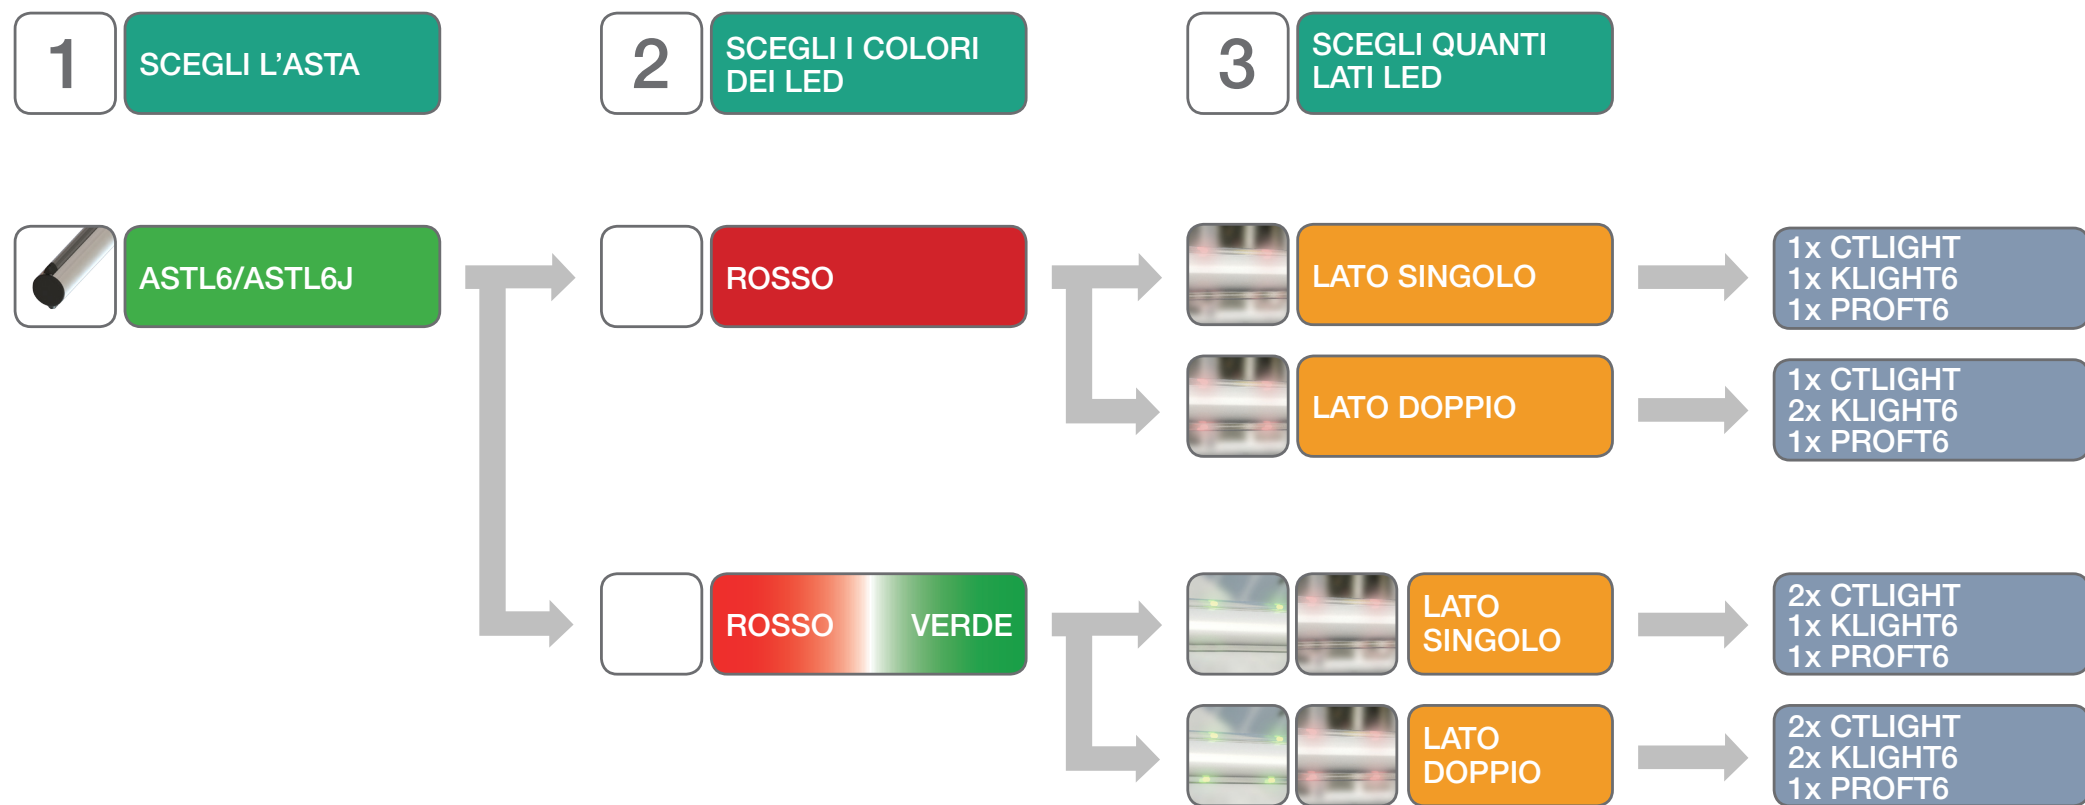

Key Automation News 10.2016

ALT624K - fino a 6 m d'asta

KEY AUTOMATION S.R.L.

Via Alessandro Volta, 30 | 30020 Noventa di Piave | VENEZIA - ITALY

T. +39 0421 307456 - F. +39 0421 65698 | info@keyautomation.it - www.keyautomation.it