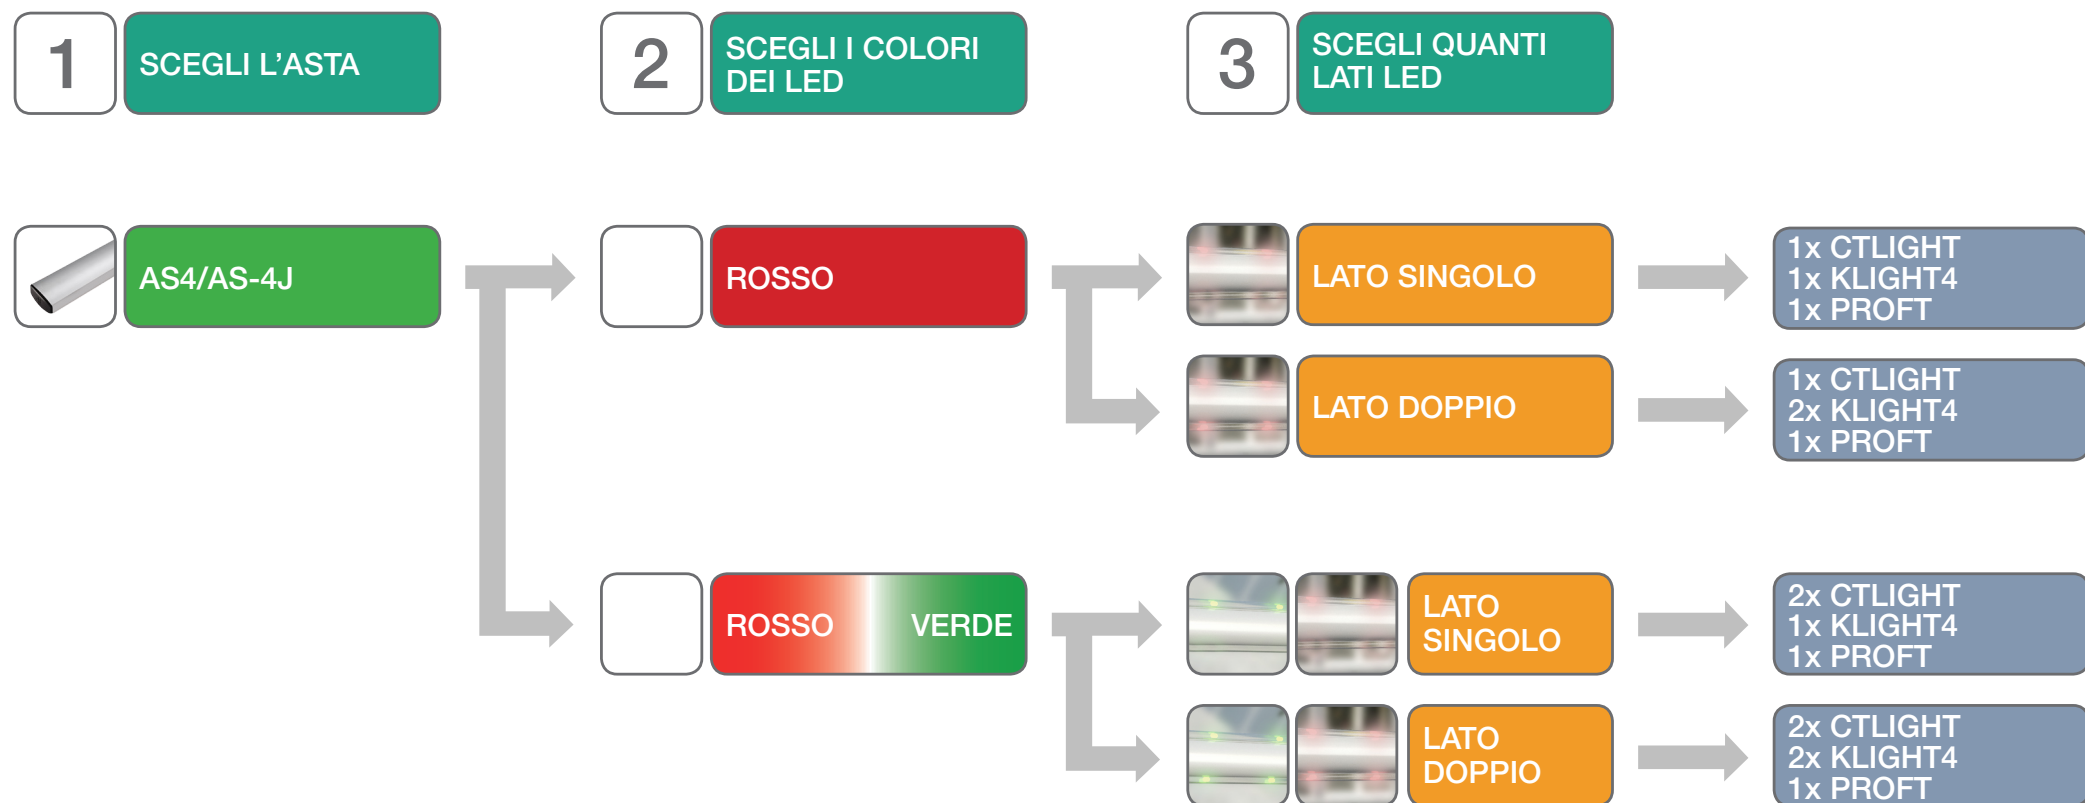

BAR LIGHTS

COME SCEGLIERE LE LUCI PER LE BARRIERE KEY

Key Automation News 10.2016

ALT424K - fino a 4 m d'asta

KEY AUTOMATION S.R.L.

Via Alessandro Volta, 30 | 30020 Noventa di Piave | VENEZIA - ITALY

T. +39 0421 307456 - F. +39 0421 65698 | info@keyautomation.it - www.keyautomation.it