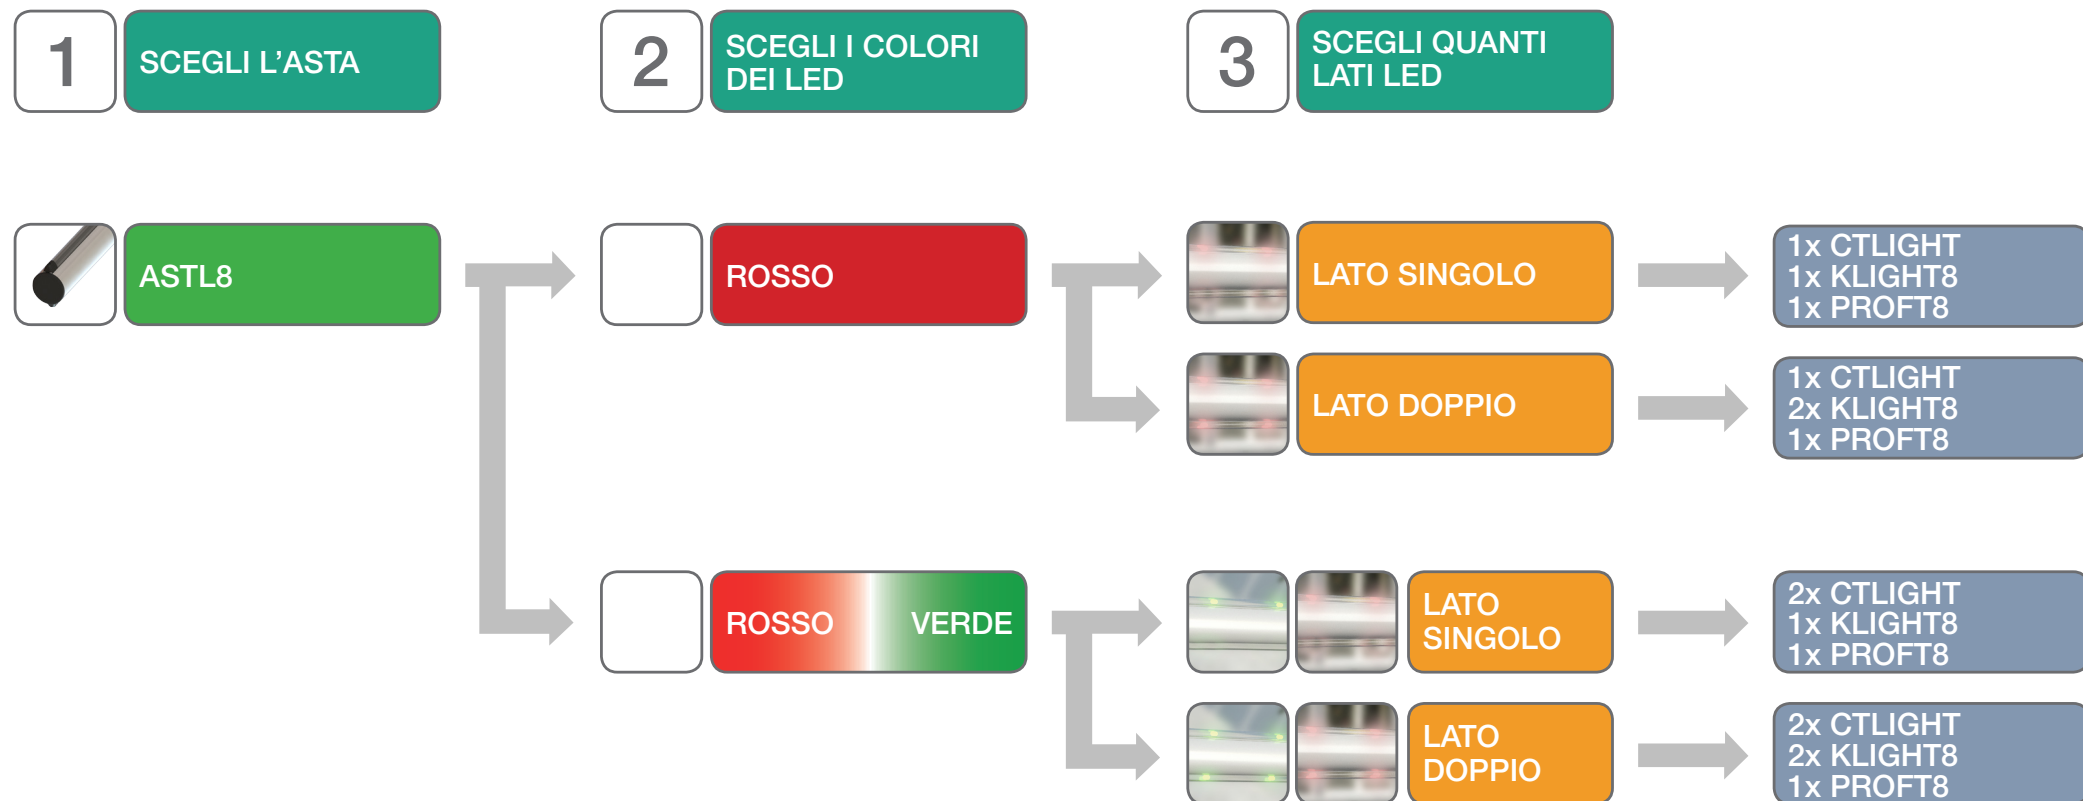

Key Automation News 10.2016

ALT624K - fino a 8 m d'asta

KEY AUTOMATION S.R.L.

Via Alessandro Volta, 30 | 30020 Noventa di Piave | VENEZIA - ITALY

T. +39 0421 307456 - F. +39 0421 65698 | info@keyautomation.it - www.keyautomation.it