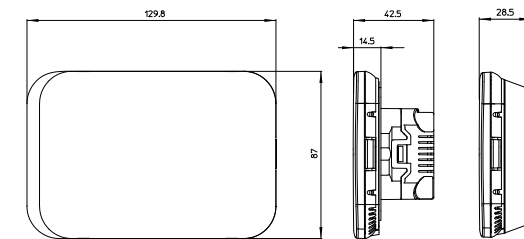

Dali 310 Incasso/Recessed
Dali 312 Parete/Wall

Grazie a sofisticati sensori, il cronotermostato *Dali* consente di misurare, oltre alla temperatura, i livelli di total-Composti Volatili Organici (VOC), di anidride carbonica (CO₂) e di umidità relativa, comunicando, nel caso l'utente lo desideri, il superamento dei limiti di esposizione consigliati. Una banda a led sul dispositivo (disattivabile) indica visivamente lo stato di salubrità dell'aria, illuminandosi in tre differenti colori. L'App, che è in grado di gestire più cronotermostati contemporaneamente dallo stesso smartphone, consente di accendere e spegnere l'impianto di riscaldamento o condizionamento, programmare il funzionamento settimanale, commutare in modalità manuale, impostare la funzione antigelo e attivare, in caso di necessità, gli allarmi di superamento delle temperature impostate. Grazie alla geolocalizzazione, il dispositivo può essere attivato/disattivato automaticamente in base alla distanza dell'utente dall'abitazione.

Il cronotermostato *Dali* è predisposto per la connessione wireless ad un relè che consente l'attivazione di eventuali purificatori d'aria, sistemi di ventilazione, ecc.

Thanks to sophisticated sensors, *Dali* measure, in addition to temperature, the levels of Volatile Organic Compounds (VOC), carbon dioxide (CO₂) and relative humidity, communicating, if the user wishes, the exceeding of the recommended exposure limits. A led strip on the device (can be deactivated) visually the state of health of the air, lighting up in three different colors. The App, which is able to manage multiple programmable thermostats, allows you to switch on or off the heating or air conditioning system, switch to manual mode, set the anti-freeze function and activate, if necessary, alarms when exceeding the set temperatures. Thanks to geolocation, the device can be activated/deactivated automatically based on the distance of the user from the home. *Dali* is predisposed for a wireless connection to a relay, that allows the activation of any air purifiers, ventilation systems, etc.