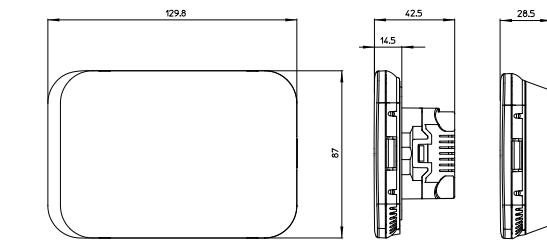

Dali 311 - 313

CRONOTERMOSTATO - PROGRAMMABLE THERMOSTAT

LED Wi-Fi

Dali 311 Incasso/Recessed
Dali 313 Parete/Wall