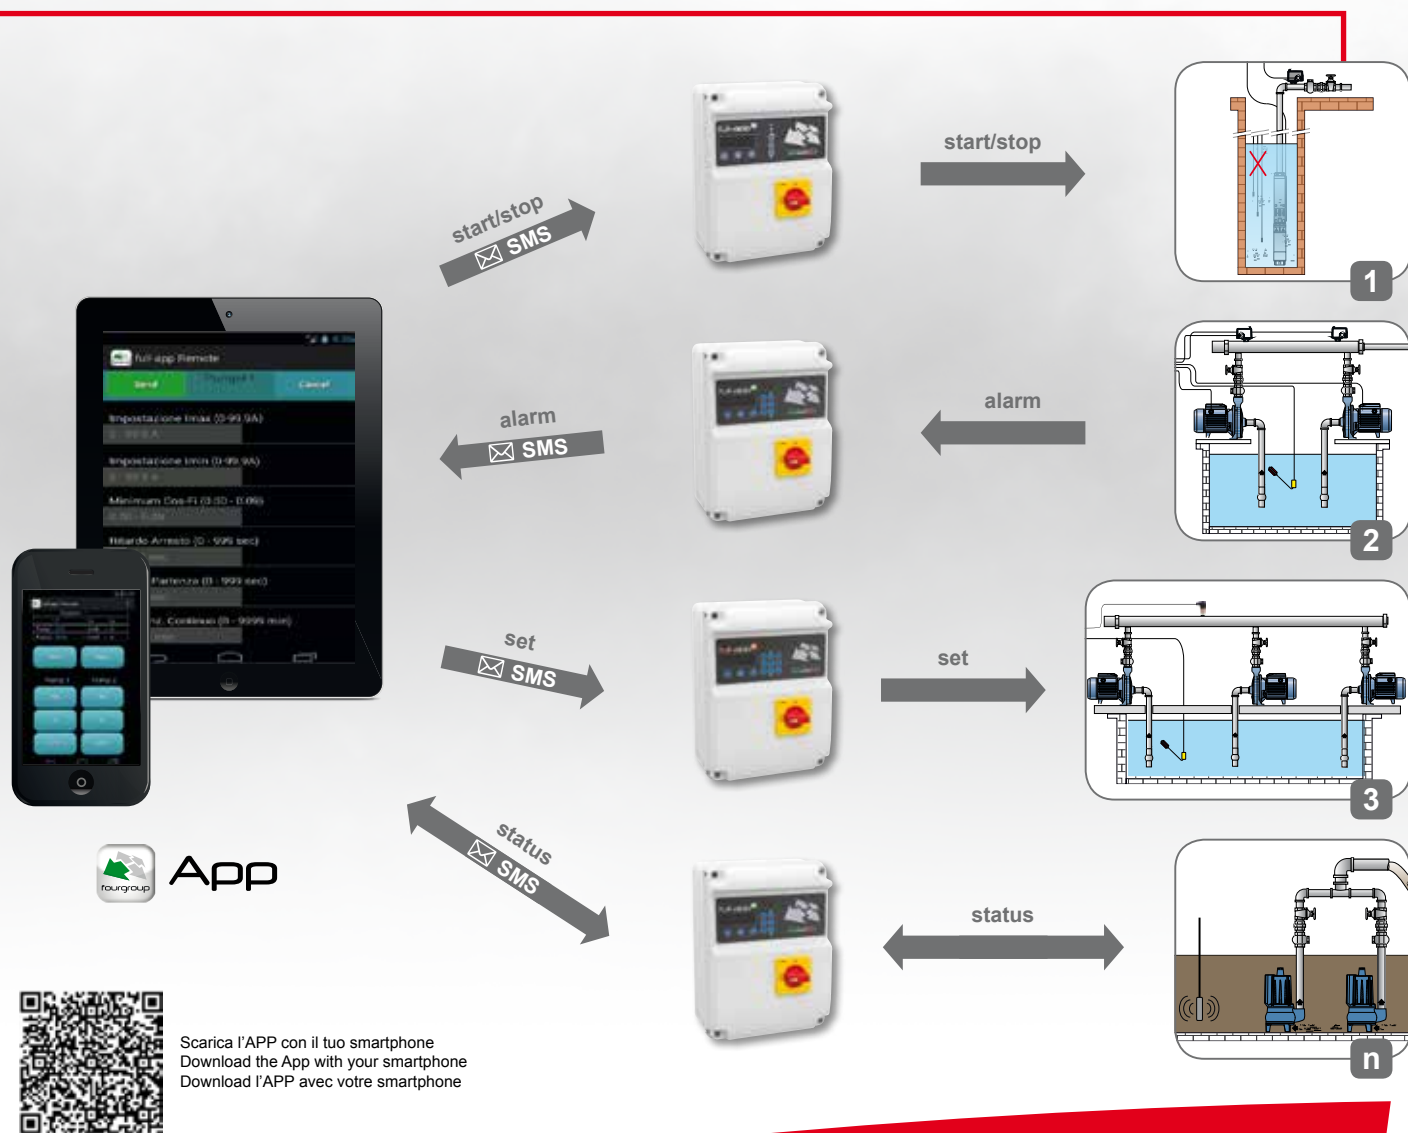

**LA GESTIONE DEI TUOI IMPIANTI SEMPRE A PORTATA DI MANO!**  
**ALL THE INSTALLATIONS IN YOUR HANDS!**

**LA GESTION DE VOS INSTALLATIONS TOUJOURS À PORTÉE DE MAIN!**

**RESIDENZIALE**  
RESIDENTIAL  
RÉSIDENTIEL

**COMMERCIALE**  
COMMERCIAL  
COMMERCIAL

**PUBBLICO**  
PUBLIC  
PUBLIC

**INDUSTRIALE**  
INDUSTRIAL  
INDUSTRIEL

**AGRICOLO**  
AGRICULTURAL  
AGRICOLE

Scarica l'APP con il tuo smartphone  
Download the App with your smartphone  
Download l'APP avec votre smartphone

## AUTOAPPRENDIMENTO INTELLIGENTE DATI MOTORI

#### CON L'APP PUOI...

- ✓ Gestire l'impianto con uno smart-phone
- ✓ Gestire l'impianto con un tablet
- ✓ Accendere/spengere le pompe da remoto
- ✓ Ricevere qualsiasi tipo di allarme (anomalia pompe, livelli, motori, ecc...)
- ✓ Modificare logiche di funzionamento
- ✓ Modificare le soglie di intervento delle protezioni
- ✓ Gestione contemporanea di molteplici impianti