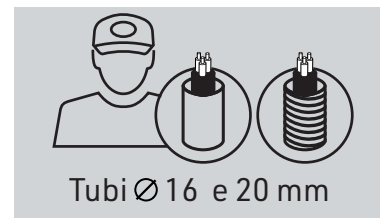

FIDO PRO

Fido PRO, tramite l'innovativo coperchio della morsettiere, consente il collegamento di un raccordo tubo/scatola alla struttura della multipresa.

Il prodotto è stato progettato per facilitare l'installazione di impianti elettrici in ambienti dove non è possibile utilizzare percorsi sottotraccia, ad esempio ambienti rustici, con pareti in calcestruzzo, in mattoni o pietra a vista o in contesti dove la posa ad incasso risulta difficoltosa.

Trova inoltre adatta collocazione in locali tecnici, scantinati, solai, pavimenti flottanti e in tutti quegli ambienti di lavoro dove spesso c'è l'esigenza di avere a disposizione più punti di alimentazione in determinate posizioni.

Fido PRO è disponibile nelle versioni a 4 e 6 prese a doppio standard italiano/tedesco. Permette l'utilizzo in impianti con tubazioni sia a diametro 16 mm che a diametro 20 mm, viene fornita completa di raccordo scatola/guaina da 16mm.