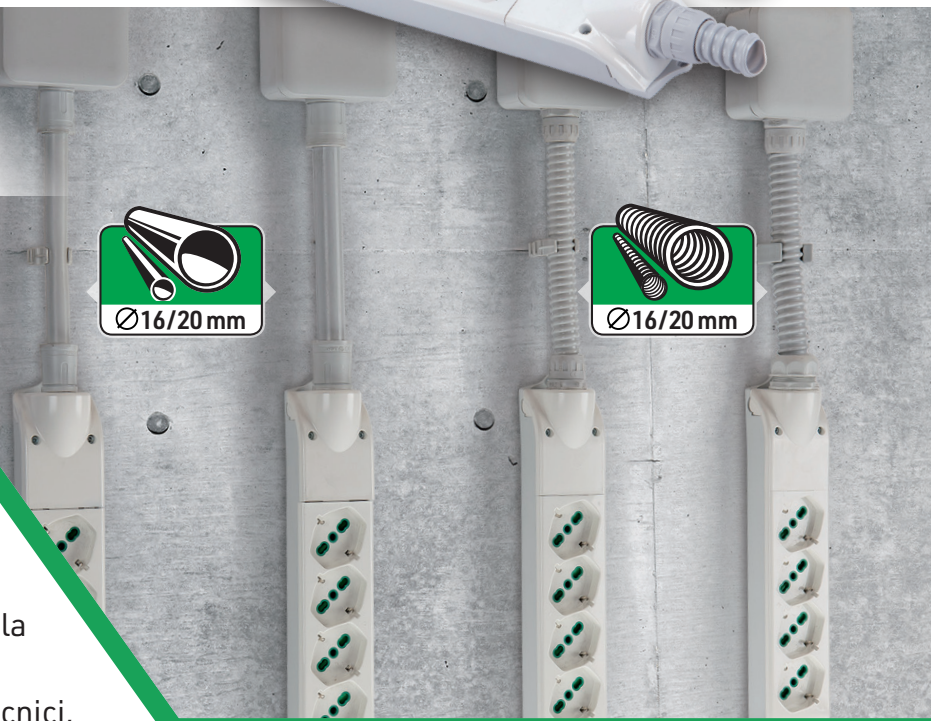

# LA NUOVA MULTIPRESA PROFESSIONALE PER IMPIANTI CON CANALIZZAZIONE A VISTA

FIDO-Pro è una multipresa unica nel suo genere, una soluzione tecnica e di design, pensata per gli installatori di impianti elettrici, che permette il collegamento di una normale multipresa alle più diffuse canalizzazioni degli impianti a vista.

## FIDO PRO

**Fido PRO**, tramite l'innovativo coperchio della morsettiere, consente il collegamento di un raccordo tubo/scatola alla struttura della multipresa.

Il prodotto è stato progettato per facilitare l'installazione di impianti elettrici in ambienti dove non è possibile utilizzare percorsi sottotraccia, ad esempio ambienti rustici, con pareti in calcestruzzo, in mattoni o pietra a vista o in contesti dove la posa ad incasso risulta difficoltosa.

Trova inoltre adatta collocazione in locali tecnici, scantinati, solai, pavimenti flottanti e in tutti quegli ambienti di lavoro dove spesso c'è l'esigenza di avere a disposizione più punti di alimentazione in determinate posizioni.

**Fido PRO** è disponibile nelle versioni a 4 e 6 prese a doppio standard italiano/tedesco. Permette l'utilizzo in impianti con tubazioni sia a diametro 16 mm che a diametro 20 mm, viene fornita completa di raccordo scatola/guaina da 16mm.