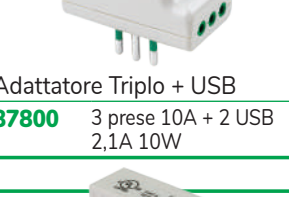

**NEW**

Multipresa  
prese Universali + spina  
piccola e termico di protezione

- 4101004** con 4 prese + int
- 4102004** con 6 prese + int

Multipresa Triax  
1 presa universale frontale  
+ 2 prese laterali bipasso

- 42105** 1,5 mt bianca
- 42107** 3 mt bianca

Multipresa Prese  
Universali + USB

- 410350** 6 prese con Int e  
USB 2 x 2,1A 10W

Adattatore Schuko Salvaspazio  
**82125** spina 10A uscita SK/10A

**NEW**

Basetta induzione Wireless  
**82894** basetta slimFast Charge  
10W completa di cavo

Adattatore Tripla + USB  
**87800** 3 prese 10A + 2 USB  
2,1A 10W

Adattatore tripla

- 82210** 1 spina 10A + 2 prese  
10A + 1 Sk/10A
- 82240** 1 spina 16A + 2 prese  
16A + 1 Universale

**NEW**

Cavo carica Smartphone  
**82878** USB A uscita MicroUSB  
+ Lighting 90 cm