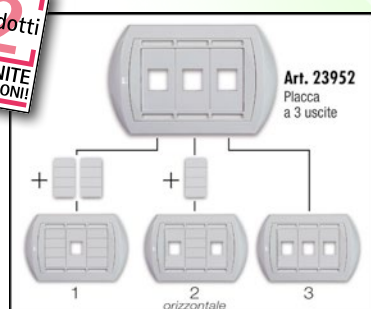

2 prodotti
INFINITE SOLUZIONI!