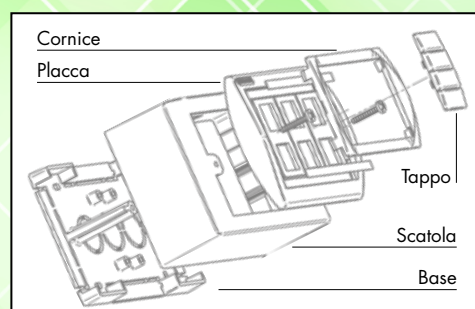

Comodi confezionamenti da 5 e 10 pezzi

NEW

Coperchio ribassato con viti per scatola da incasso rettangolare

Codice	Descrizione	Colore	Imb. pz.	
63999	Placca cieca per scatola 3 moduli	<input type="checkbox"/> <input type="checkbox"/> <input type="checkbox"/>	10	€€
63994	Placca cieca per scatola 4 moduli	<input type="checkbox"/> <input type="checkbox"/> <input type="checkbox"/> <input type="checkbox"/>	5	€€
63995	Placca cieca per scatola 6/7 moduli	<input type="checkbox"/> <input type="checkbox"/> <input type="checkbox"/> <input type="checkbox"/> <input type="checkbox"/> <input type="checkbox"/>	1	€€

Coperchio ribassato con graffe ad espansione per scatola da incasso tonda

Codice	Descrizione	Colore	Imb. pz.	
63998	Placca cieca per scatola tonda Ø 65 mm.	<input type="checkbox"/> <input type="checkbox"/> <input type="checkbox"/>	10	€€
63993	Placca cieca per scatola tonda Ø 85 mm.	<input type="checkbox"/> <input type="checkbox"/> <input type="checkbox"/>	50	€€

Scatole e placche serie

OPERA

Nuove placche e scatole per la composizione del punto di terminazione d'utente su un impianto di cablaggio strutturato. La nuova serie Opera esplora il tema del living quotidiano e descrive una nuova concezione del vivere gli spazi del lavoro. Forme e soluzioni nuove interpretano il tema del design contemporaneo coniugando esigenze estetiche e funzionali.

Serie Opera: concept & style per il vostro workspace!

2 prodotti
INFINITE SOLUZIONI!

Scatola da parete per placche rettangolari

Codice	Descrizione	Colore	Conf. Singola	Imb. pz.	
23955	Scatola per placche rettangolari	□□□□	Flow Pack	10	CE