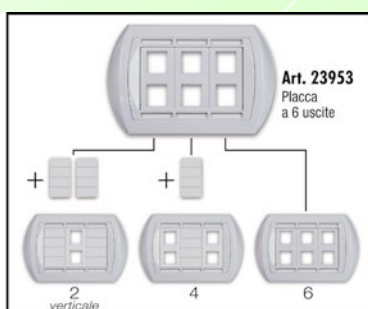

2 prodotti
INFINITE SOLUZIONI!