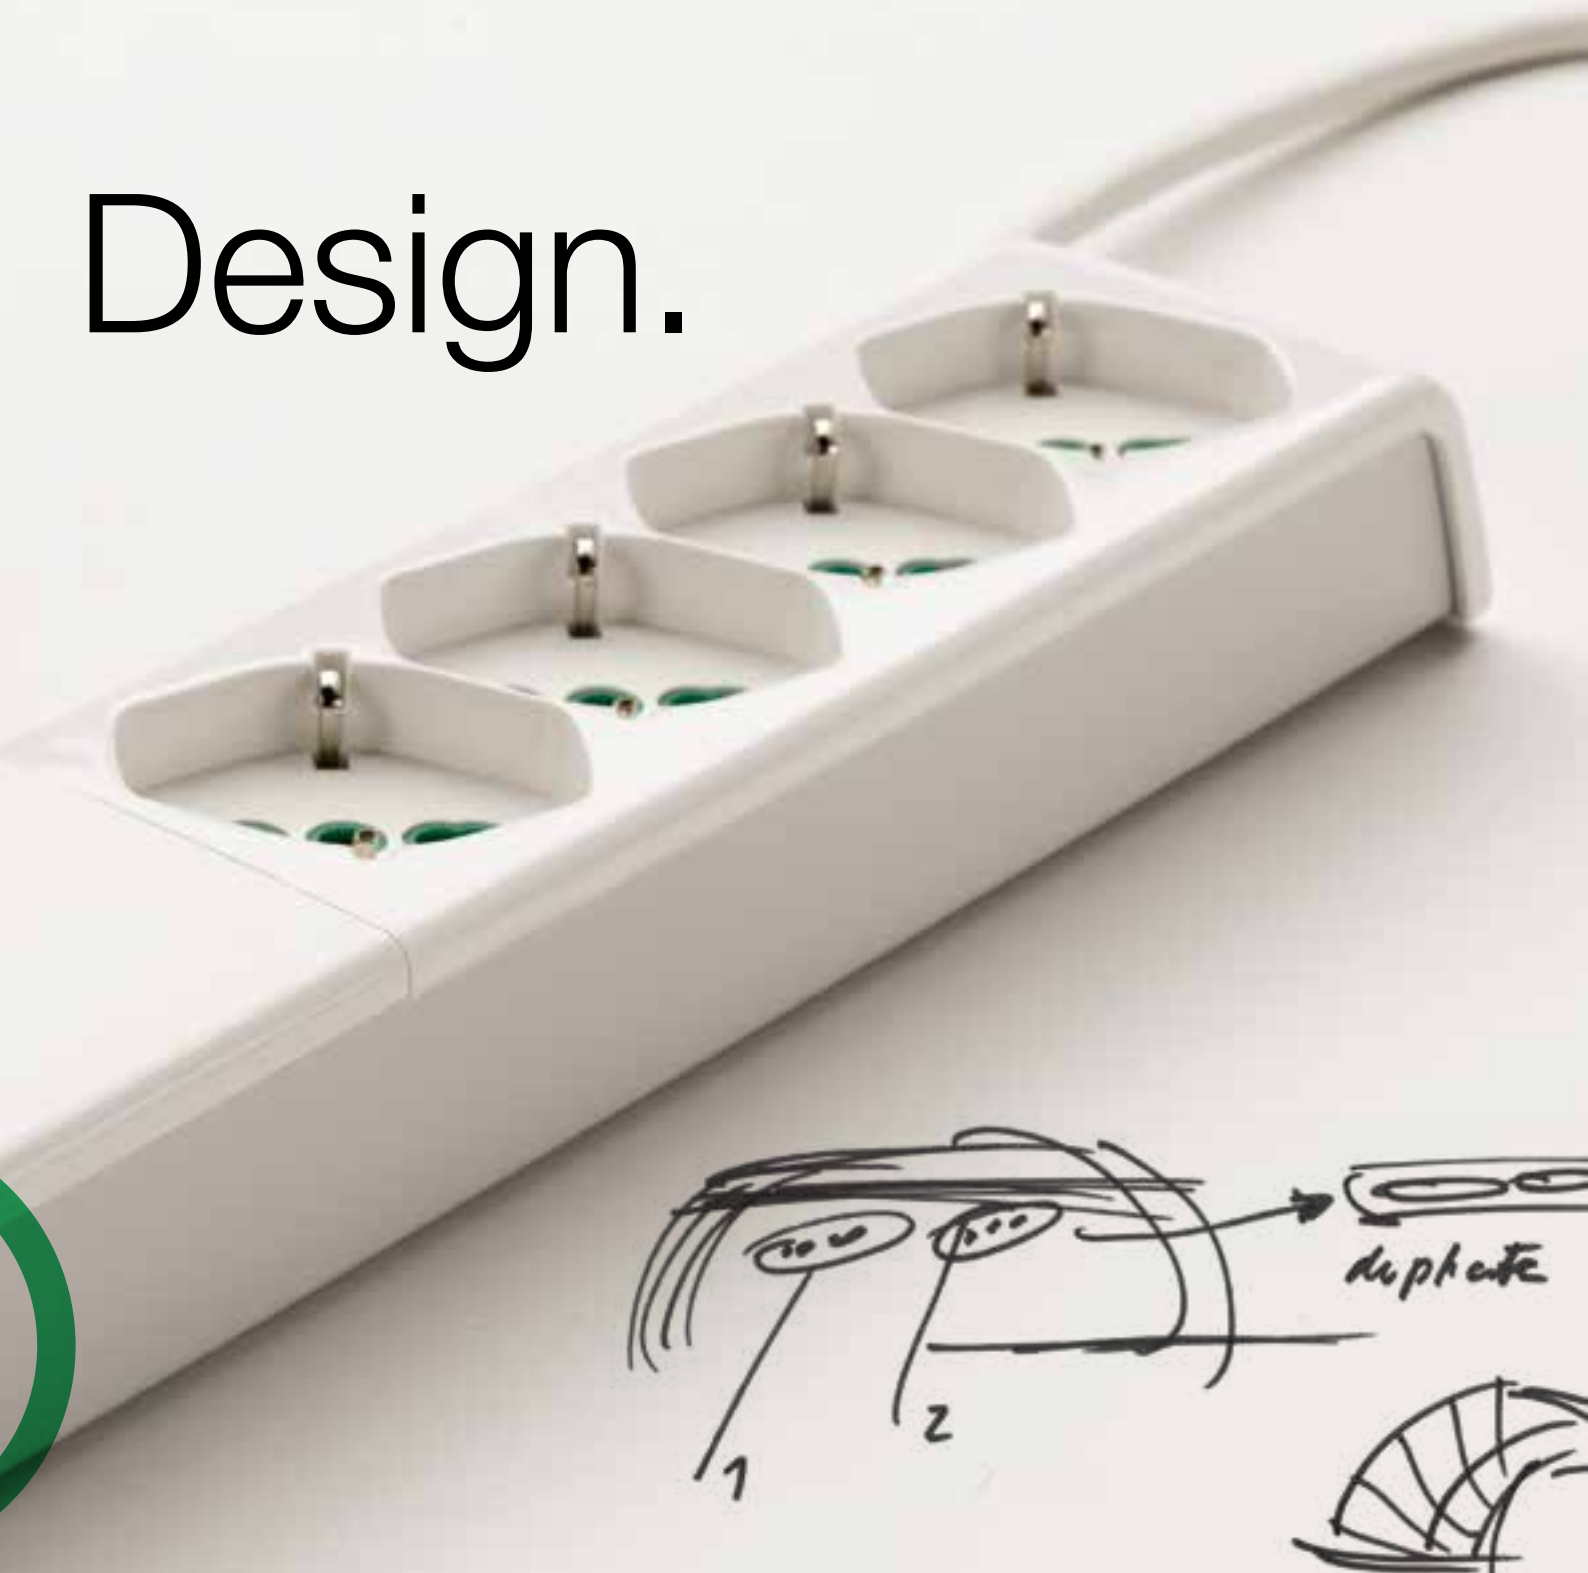

Le nuove multiprese Fido si notano subito per la linea elegante, un design esclusivo brevettato

Fanton che trova il suo punto di forza nell'innovativo sistema "Cavo orientabile", nato per tenere il cavo di alimentazione nella posizione preferita, sempre in ordine.

Design.

L'innovativo ed esclusivo sistema brevettato "Cavo orientabile" di Fanton per posizionare il cavo in modo ordinato riducendo al minimo l'ingombro e guadagnando spazio e ordine. Con un semplice movimento si blocca nella posizione desiderata.

Doppia uscita USB da 1,2A per ricaricare smartphone, tablet, iPad e ogni altra apparecchiatura elettronica.

Sistema brevettato per posizionare il cavo in modo ordinato riducendo al minimo l'ingombro. Con un semplice movimento si blocca nella posizione desiderata.

Oltre al normale fissaggio a parete, le nuove multiprese Fido possono essere fissate anche grazie alle due comode predisposizioni per le fascette autobloccanti.

Con le spine a 90° si riduce l'ingombro e si facilita l'installazione nei posti più stretti, come ad esempio dietro ai mobili.