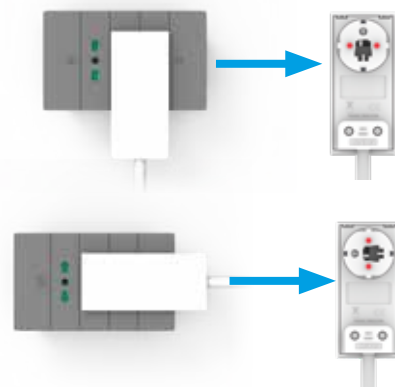

Spine CLOCK ultrapiatte

NEW

USCITA ORIENTABILE

Versione tedesca con uscita orientabile durante il cablaggio, ruotando il frutto spina

Spessore minimo

Finitura satinata