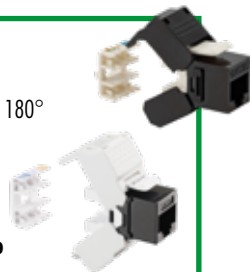

32190 | Bianco

Connettore "F" femmina con aggancio KEYSTONE

32191 | Nero

32194 | Bianco

Presa coassiale TV maschio Ø 9,5 mm. con aggancio KEYSTONE

32195 | Nero

23700 | Nero

Presa dati RJ45 cat.5e UTP 180° crimpaggio senza utensile