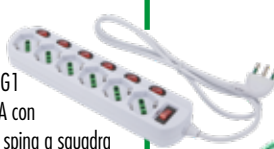

47438 | Bianco

Multipresa OMEGA - cavo 1,2 m. 3G1
6 prese bipasso italo/tedesche 16A con
interruttore luminoso su ogni presa spina a squadra
italiana 16A + interruttore luminoso generale