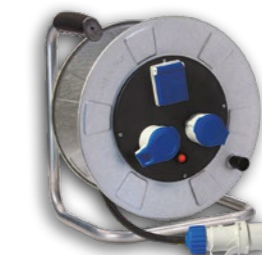

14370
Avvolgicavo industriale GOLIA METAL IP44* - Ø 320 mm.
spina 2P+T 16A 230V IP44
2 prese 2P+T 16A 230V IP44 + 1 presa Bipasso -
St. Ital./Ted. 2P+T 16A + disgiuntore
disco prese Ø205 - Supporto in metallo
Tamburo metallico zincato
COLORE: Grigio
Cavo 30m 3G2,5 H07RN-F

cavo 30 m