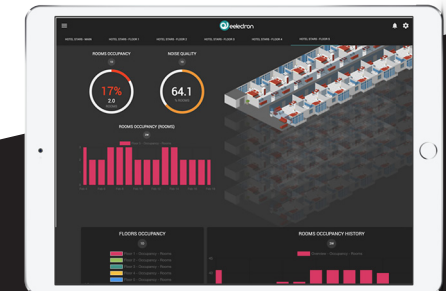

hospitality

Esperienza unica per ospiti e personale. I piu alti standard di sempre, come un must.