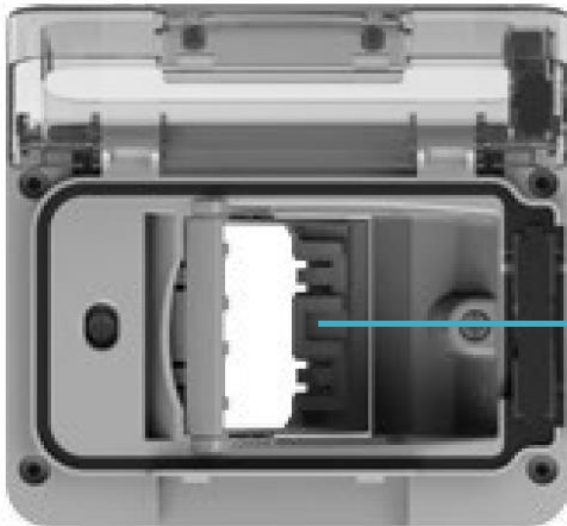

IP55

IP67

Wide è **l'unica custodia dotata di presa elettrica al mondo** che garantisce a spina inserita e sportello chiuso il grado di protezione IP55 se installata senza bisogno di adattatori nella scatola da incasso a 3 moduli e IP67 con il suo contenitore da parete

IP55

Wide è **l'unica soluzione presente sul mercato** per ottenere il grado di protezione IP55 a spina inserita e sportello chiuso pensata con un'estetica per uso residenziale che nasce per scatola incasso tipo 503 e che non ha bisogno di adattatori per essere installata. E' la meno ingombrante (sporge circa 2,8 cm dal muro)

RAL7035

Antracite

Bianca

Verde Bosco

Telaio compatibile con frutti Vimar Plana

E' possibile illuminare la presa inserendo nell'apposita sede posta sul retro una normale lampadina fra quelle disponibili in commercio.

La presa tipo P40 di 4box è dotata di stripper, una soluzione tanto semplice quanto geniale che permette di spellare cavi di due diametri differenti velocizzando il processo di installazione e senza utilizzare altri utensili.