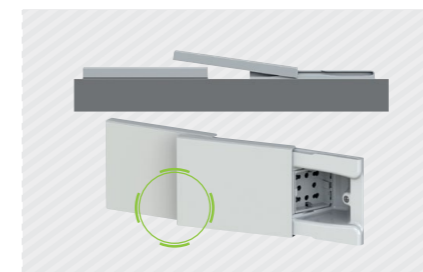

01 SPORTELLO DUAL-MOVE

All'apertura, il nuovo sportello di Hide si solleva automaticamente sul lato esterno fino a 2 cm verso l'alto. Questo permette di poterlo aprire anche in prossimità di altre prese o di stipiti e coprifi.

02 PIÙ SPAZIO PER I CAVI

Hide ora ha un nuovo telaio a ingombro ridotto che lascia più spazio libero sul fondo e sui lati della scatola da incasso. Questo rende più semplice e agevole l'alloggiamento dei cavi elettrici.

Lo sportello di Hide si blocca in posizione aperta o chiusa e basta una leggera pressione per sbloccarlo. Ciò ne impedisce lo sgancio accidentale.

05 VITI PIÙ LUNGHE

La nuova Hide viene fornita con viti più lunghe per agevolarne il fissaggio. Inoltre, sul retro della presa sono presenti appositi vani porta-viti per evitarne la caduta e lo smarrimento.

06 PIÙ SPAZIO PER LE SPINE

Grazie a un vano porta-vite di dimensioni ancora più ridotte Hide offre più spazio all'interno per ospitare spine più grandi.

07 PIÙ POSSIBILITÀ CON SIDE

Side è il frutto brevettato da 4box che offre uno schuko o due bipasso in soli due moduli e lascia ancora più spazio per le spine perché il punto di aggancio tra frutto e spina presenta il tipico pozzetto delle prese schuko.