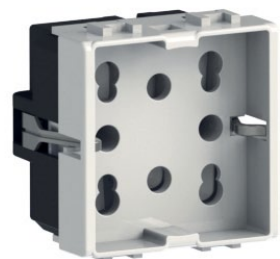

side

Tre per uno? Fa sempre uno.