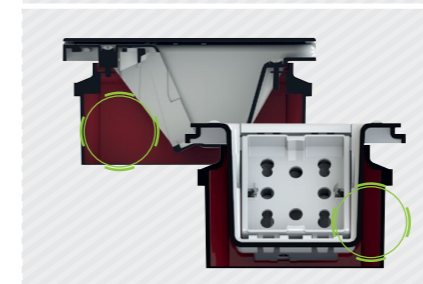

01 SPORTELLO DUAL-MOVE

All'apertura, il nuovo sportello di Hide si solleva automaticamente sul lato esterno fino a 2 cm verso l'alto. Questo permette di poterlo aprire anche in prossimità di altre prese o di stipiti e coprifi.

02 PIÙ SPAZIO PER I CAVI

Hide ora ha un nuovo telaio a ingombro ridotto che lascia più spazio libero sul fondo e sui lati della scatola da incasso. Questo rende più semplice e agevole l'alloggiamento dei cavi elettrici.

03 POZZETTO DI ISPEZIONE

La nuova versione di Hide presenta un comodo pozzetto tecnico per l'ispezione del cablaggio e per il controllo del serraggio dei morsetti elettrici, anche a presa installata.

04 BLOCCHI E FINE CORSA

Lo sportello di Hide si blocca in posizione aperta o chiusa e basta una leggera pressione per sbloccarlo. Ciò ne impedisce lo sgancio accidentale.

05 VITI PIÙ LUNGHE

La nuova Hide viene fornita con viti più lunghe per agevolarne il fissaggio. Inoltre, sul retro della presa sono presenti appositi vani porta-viti per evitarne la caduta e lo smarrimento.