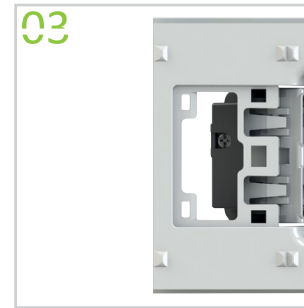

Hide / febbraio 2014

Nuova **Hide**. Sette volte più geniale.

4b OX

The electric revolution.

Hide

Ancora più funzionale Ancora più conveniente

La presa che nasconde la spina si rinnova.

Hide è la rivoluzionaria presa elettrica che fa scomparire la spina all'interno del muro, dietro lo sportello scorrevole, lasciando la parete sempre libera e ordinata.

01 SPORTELLO DUAL-MOVE

All'apertura, il nuovo sportello di Hide si solleva automaticamente sul lato esterno fino a 2 cm verso l'alto. Questo permette di poterlo aprire anche in prossimità di altre prese o di stipiti e coprifi.

02 PIÙ SPAZIO PER I CAVI

Hide ora ha un nuovo telaio a ingombro ridotto che lascia più spazio libero sul fondo e sui lati della scatola da incasso. Questo rende più semplice e agevole l'alloggiamento dei cavi elettrici.