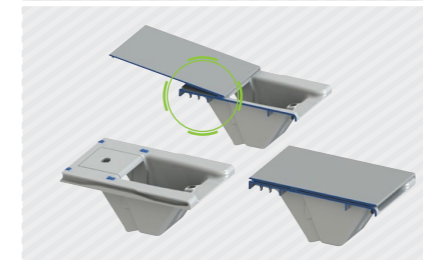

01 SPORTELLO DUAL-MOVE

All'apertura, il nuovo sportello di Hide si solleva automaticamente sul lato esterno fino a 2 cm verso l'alto. Questo permette di poterlo aprire anche in prossimità di altre prese o di stipiti e coprifi.

02 PIÙ SPAZIO PER I CAVI

Hide ora ha un nuovo telaio a ingombro ridotto che lascia più spazio libero sul fondo e sui lati della scatola da incasso. Questo rende più semplice e agevole l'alloggiamento dei cavi elettrici.

Lo sportello di Hide si blocca in posizione aperta o chiusa e basta una leggera pressione per sbloccarlo. Ciò ne impedisce lo sgancio accidentale.

05 VITI PIÙ LUNGHE

La nuova Hide viene fornita con viti più lunghe per agevolarne il fissaggio. Inoltre, sul retro della presa sono presenti appositi vani porta-viti per evitarne la caduta e lo smarrimento.

06 PIÙ SPAZIO PER LE SPINE

Grazie a un vano porta-vite di dimensioni ancora più ridotte Hide offre più spazio all'interno per ospitare spine più grandi.

07 PIÙ POSSIBILITÀ CON SIDE

Side è il frutto brevettato da 4box che offre uno schuko o due bipasso in soli due moduli e lascia ancora più spazio per le spine perché il punto di aggancio tra frutto e spina presenta il tipico pozzetto delle prese schuko.