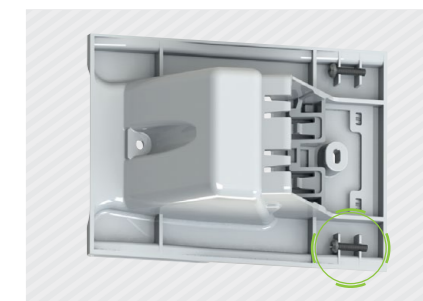

SORPRENDENTE ANCHE NEL PREZZO!

Intelligente, innovativa e anche conveniente. Hide è in vendita a un prezzo paragonabile a quello di una presa elettrica tradizionale. Con Hide innovare conviene in tutti i sensi.