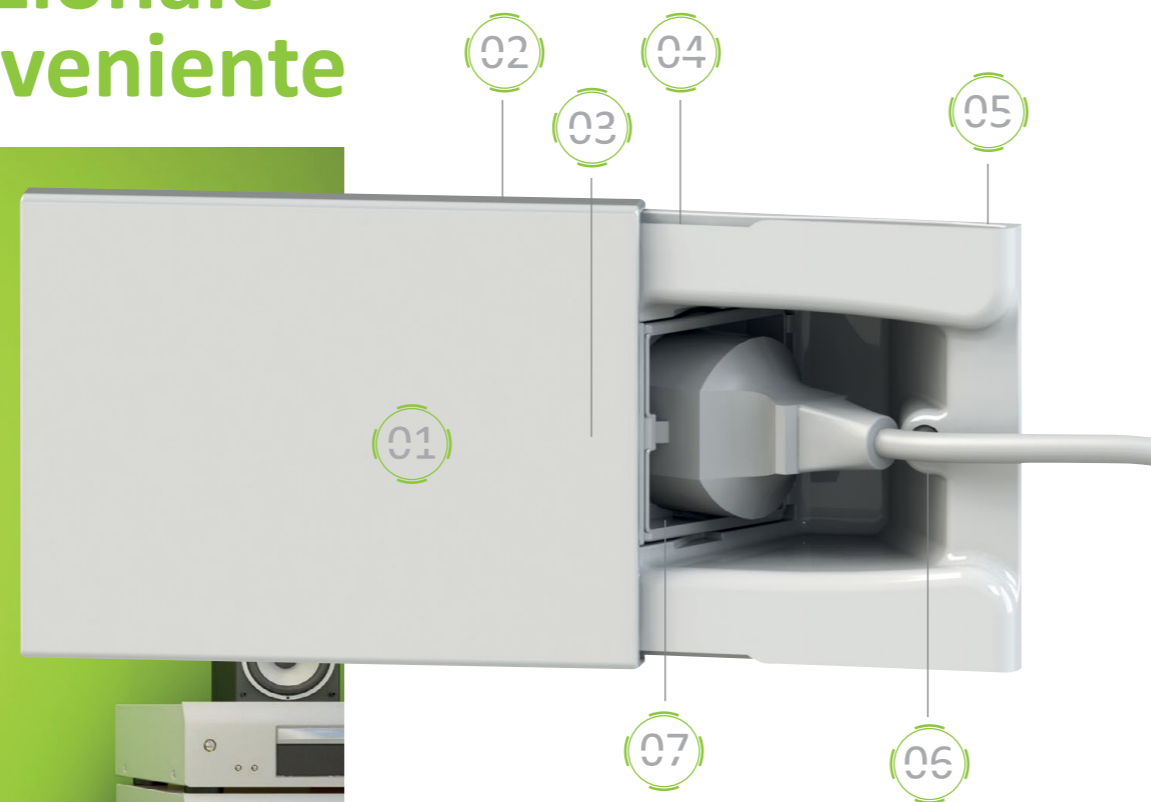

Hide / febbraio 2014

Nuova **Hide**. Sette volte più geniale.

4b OX

The electric revolution.

Hide

Ancora più funzionale Ancora più conveniente

La presa che nasconde la spina si rinnova.

Hide è la rivoluzionaria presa elettrica che fa scomparire la spina all'interno del muro, dietro lo sportello scorrevole, lasciando la parete sempre libera e ordinata.

La nuova versione di Hide per scatole da incasso a tre e a quattro moduli è ancora più ergonomica, più semplice da installare e più facile da usare, grazie a sette importanti aggiornamenti tecnici e funzionali. Scoprihli ora.

01 SPORTELLO DUAL-MOVE

All'apertura, il nuovo sportello di Hide si solleva automaticamente sul lato esterno fino a 2 cm verso l'alto. Questo permette di poterlo aprire anche in prossimità di altre prese o di stipiti e coprifi.

02 PIÙ SPAZIO PER I CAVI

Hide ora ha un nuovo telaio a ingombro ridotto che lascia più spazio libero sul fondo e sui lati della scatola da incasso. Questo rende più semplice e agevole l'alloggiamento dei cavi elettrici.