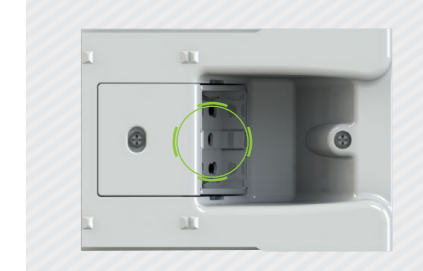

SORPRENDENTE ANCHE NEL PREZZO!

Intelligente, innovativa e anche conveniente. Hide è in vendita a un prezzo paragonabile a quello di una presa elettrica tradizionale. Con Hide innovare conviene in tutti i sensi.