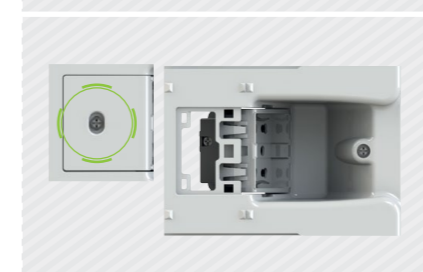

Hide

Ancora più funzionale Ancora più conveniente

La presa che nasconde la spina si rinnova.

Hide è la rivoluzionaria presa elettrica che fa scomparire la spina all'interno del muro, dietro lo sportello scorrevole, lasciando la parete sempre libera e ordinata.

La nuova versione di Hide per scatole da incasso a tre e a quattro moduli è ancora più ergonomica, più semplice da installare e più facile da usare, grazie a sette importanti aggiornamenti tecnici e funzionali. Scoprihli ora.

01 SPORTELLO DUAL-MOVE

All'apertura, il nuovo sportello di Hide si solleva automaticamente sul lato esterno fino a 2 cm verso l'alto. Questo permette di poterlo aprire anche in prossimità di altre prese o di stipiti e coprifi.

02 PIÙ SPAZIO PER I CAVI

Hide ora ha un nuovo telaio a ingombro ridotto che lascia più spazio libero sul fondo e sui lati della scatola da incasso. Questo rende più semplice e agevole l'alloggiamento dei cavi elettrici.

03 POZZETTO DI ISPEZIONE

La nuova versione di Hide presenta un comodo pozzetto tecnico per l'ispezione del cablaggio e per il controllo del serraggio dei morsetti elettrici, anche a presa installata.

04 BLOCCHI E FINE CORSA

Lo sportello di Hide si blocca in posizione aperta o chiusa e basta una leggera pressione per sbloccarlo. Ciò ne impedisce lo sgancio accidentale.

05 VITI PIÙ LUNGHE

La nuova Hide viene fornita con viti più lunghe per agevolarne il fissaggio. Inoltre, sul retro della presa sono presenti appositi vani porta-viti per evitarne la caduta e lo smarrimento.

06 PIÙ SPAZIO PER LE SPINE

Grazie a un vano porta-vite di dimensioni ancora più ridotte Hide offre più spazio all'interno per ospitare spine più grandi.

07 PIÙ POSSIBILITÀ CON SIDE