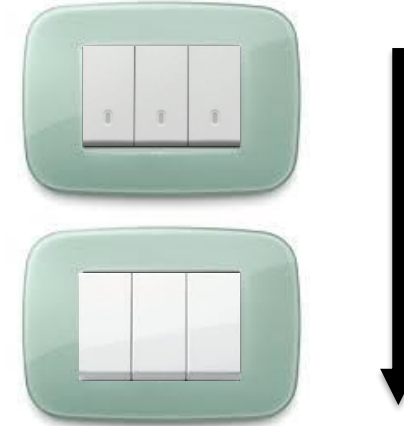

La scelta potrà non essere esclusivamente legata al prezzo ma al gusto personale.

Esempio: mi piace l'estetica delle placche Vimar Arkè ma preferisco la finitura lucida dei frutti di Vimar Plana (Vimar Arkè ha i frutti satinati)