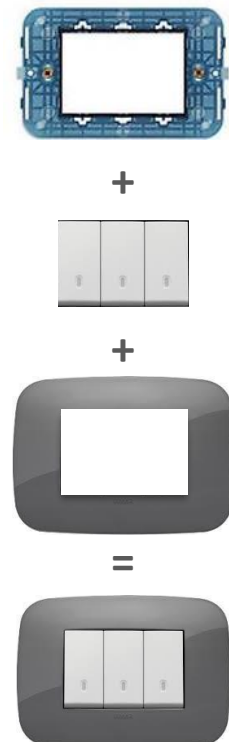

4b OX Quello che non c'era

Vimar PLANA

Vimar ARKE

Vimar EIKON

Bticino LIVINGLIGHT

Quello che non c'era

Il nostro nuovo supporto permette al cliente di scegliere a piacimento estetiche e funzioni senza essere vincolato alla serie civile. Potrà con LIBERO scegliere l'estetica che più gli piace (placche e colore frutti) e le funzioni disponibili. LIBERO renderà per la prima volta il cliente LIBERO di scegliere!

Nelle modularità 2m, 3m, 4m

Libero

FRUTTI E FUNZIONI

- Vimar Plana
- Vimar Arkè
- Vimar Eikon
- Bticino LivingLight

4B.BV.3M

PLACCHE

- Vimar Plana
- Vimar Arkè
- Vimar Eikon
- Bticino LivingLight (NO AIR)
- Bticino Axolute (NO AIR)

FRUTTI E FUNZIONI

- Bticino Matix
- Gewiss System

4B.BG.3M

PLACCHE

- Bticino Matix
- Gewiss System

Libero Nuovo supporto multiserie

- Esempio: potrò scegliere le placche della Eikon EVO (segmento lusso) in vetro e non necessariamente utilizzare i frutti di Eikon che hanno un costo più alto rispetto ai frutti di Vimar Plana Silver (segmento standard)
- Esempio: potrò scegliere i frutti finitura NEXT di Vimar Eikon (segmento lusso) e non necessariamente utilizzare le placche di Vimar Eikon che hanno un costo più alto rispetto alle placche di Vimar Plana (segmento standard)