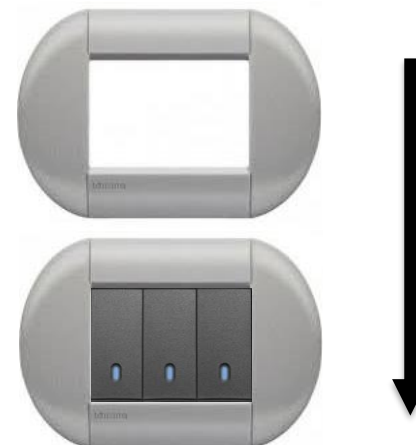

Esempio: mi piace l'estetica delle placche di Bticino LivingLight ma preferisco la qualità e silenziosità dei comandi di Vimar Arkè