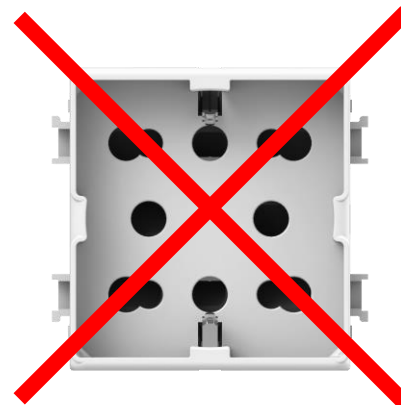

IP55

Wide è l'unica soluzione presente sul mercato per ottenere il grado di protezione IP55 a spina inserita e sportello chiuso pensata con un'estetica per uso residenziale che nasce per scatola incasso tipo 503 e che non ha bisogno di adattatori per essere installata. E' la meno ingombrante (sporge circa 2,8 cm dal muro)

TÜV Italia appartiene al gruppo TÜV SÜD, realtà conosciuta in tutto il mondo il cui marchio è riconosciuto a livello globale.

Movimento basculante a 45°

Il telaio porta frutto basculante permette l'inserimento delle più comuni spine, anche della spina Schuko a pipa. Per effettuare il movimento è sufficiente la pressione esercitata nell'atto di inserimento della spina.

Spina Italiana 10A o 16A

Spina Schuko a pipa

Tipologie di spine inseribili in Wide

Spine standard tipo:

S10/11/16/17

S30/31/32 anche con uscita angolata a 90 gradi (dette spine a pipa)

● Schuko Universale

Perché non proponiamo SIDE con Wide?

1. La certificazione IP55 è stata ottenuta con l'uscita di **UN SOLO CAVO**. Side permetterebbe l'inserimento di 2 spine e quindi l'uscita di 2 cavi
2. Con Side non sarebbe possibile inserire le spine schuko a pipa.