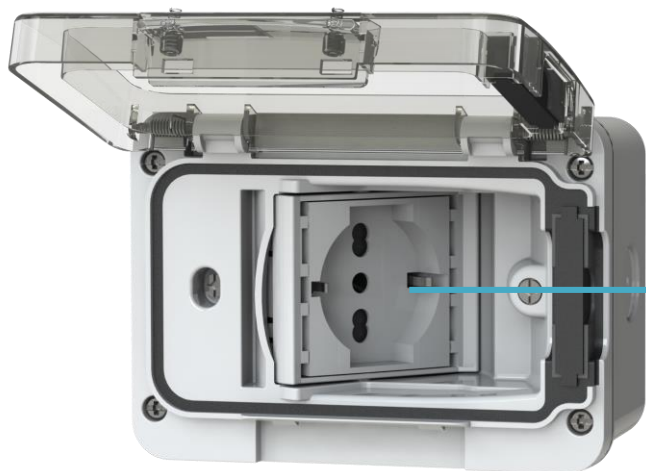

Wide è **l'unica custodia dotata di presa elettrica al mondo** che garantisce a spina inserita e sportello chiuso il grado di protezione IP55 se installata senza bisogno di adattatori nella scatola da incasso a 3 moduli e IP67 con il suo contenitore da parete

IP55

Wide è l'unica soluzione presente sul mercato per ottenere il grado di protezione IP55 a spina inserita e sportello chiuso pensata con un'estetica per uso residenziale che nasce per scatola incasso tipo 503 e che non ha bisogno di adattatori per essere installata. E' la meno ingombrante (sporge circa 2,8 cm dal muro)

Spina Italiana 10A o 16A

Spina Schuko a pipa

Tipologie di spine inseribili in Wide

Spine standard tipo:

S10/11/16/17

S30/31/32 anche con uscita angolata a 90 gradi (dette spine a pipa)

● Schuko Universale

Perché non proponiamo SIDE con Wide?

1. La certificazione IP55 è stata ottenuta con l'uscita di **UN SOLO CAVO**. Side permetterebbe l'inserimento di 2 spine e quindi l'uscita di 2 cavi
2. Con Side non sarebbe possibile inserire le spine schuko a pipa.