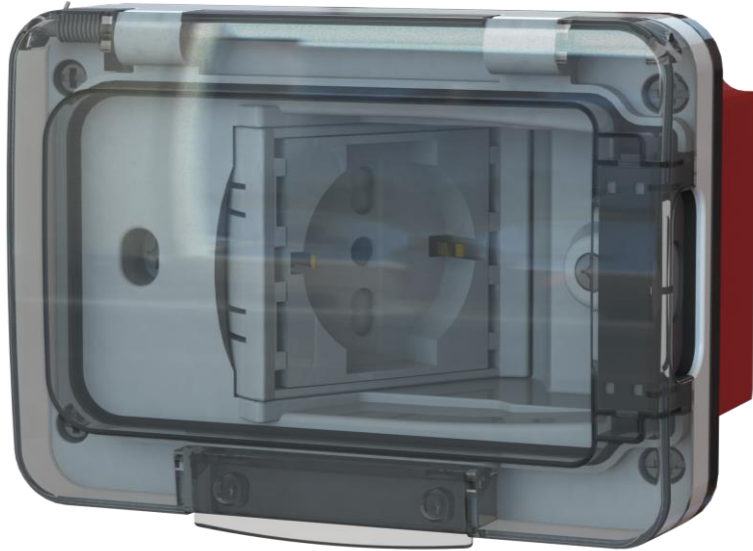

IP55

Wide è **l'unica custodia dotata di presa elettrica al mondo** che garantisce a spina inserita e sportello chiuso il grado di protezione IP55 se installata senza bisogno di adattatori nella scatola da incasso a 3 moduli e IP67 con il suo contenitore da parete