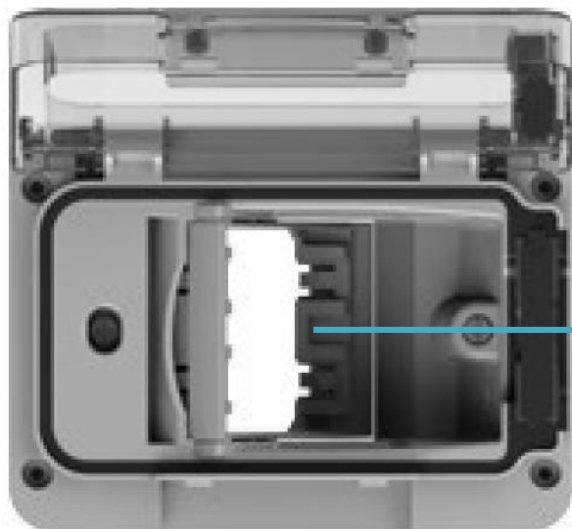

IP55

Wide è l'unica soluzione presente sul mercato per ottenere il grado di protezione IP55 a spina inserita e sportello chiuso pensata con un'estetica per uso residenziale che nasce per scatola incasso tipo 503 e che non ha bisogno di adattatori per essere installata. E' la meno ingombrante (sporge circa 2,8 cm dal muro)

TÜV Italia appartiene al gruppo TÜV SÜD, realtà conosciuta in tutto il mondo il cui marchio è riconosciuto a livello globale.

Movimento basculante a 45°

Il telaio porta frutto basculante permette l'inserimento delle più comuni spine, anche della spina Schuko a pipa. Per effettuare il movimento è sufficiente la pressione esercitata nell'atto di inserimento della spina.

Spina Italiana 10A o 16A

Spina Schuko a pipa

Tipologie di spine inseribili in Wide

Spine standard tipo:

S10/11/16/17

S30/31/32 anche con uscita angolata a 90 gradi (dette spine a pipa)

● Schuko Universale

Perché non proponiamo SIDE con Wide?

1. La certificazione IP55 è stata ottenuta con l'uscita di **UN SOLO CAVO**. Side permetterebbe l'inserimento di 2 spine e quindi l'uscita di 2 cavi
2. Con Side non sarebbe possibile inserire le spine schuko a pipa.