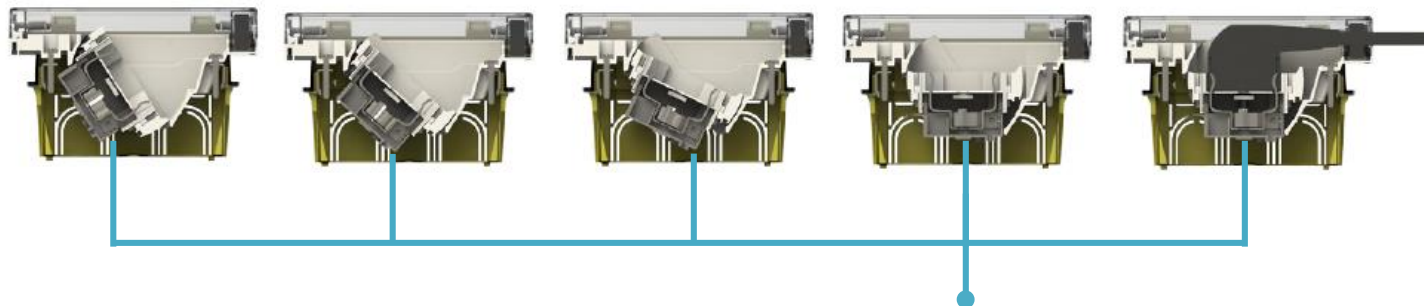

Wide è **l'unica custodia dotata di presa elettrica al mondo** che garantisce a spina inserita e sportello chiuso il grado di protezione IP55 se installata senza bisogno di adattatori nella scatola da incasso a 3 moduli e IP67 con il suo contenitore da parete

IP55

Wide è l'unica soluzione presente sul mercato per ottenere il grado di protezione IP55 a spina inserita e sportello chiuso pensata con un'estetica per uso residenziale che nasce per scatola incasso tipo 503 e che non ha bisogno di adattatori per essere installata. E' la meno ingombrante (sporge circa 2,8 cm dal muro)

TÜV Italia appartiene al gruppo TÜV SÜD, realtà conosciuta in tutto il mondo il cui marchio è riconosciuto a livello globale.

Movimento basculante a 45°

Il telaio porta frutto basculante permette l'inserimento delle più comuni spine, anche della spina Schuko a pipa. Per effettuare il movimento è sufficiente la pressione esercitata nell'atto di inserimento della spina.

1. La certificazione IP55 è stata ottenuta con l'uscita di **UN SOLO CAVO**. Side permetterebbe l'inserimento di 2 spine e quindi l'uscita di 2 cavi
2. Con Side non sarebbe possibile inserire le spine schuko a pipa.