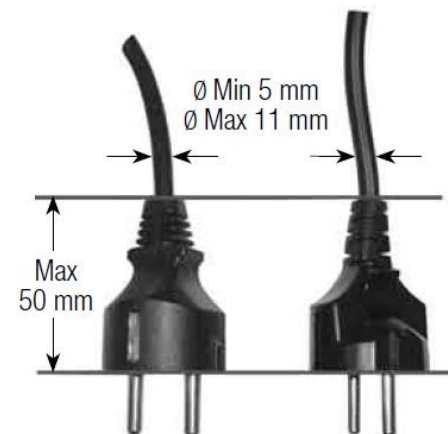

Spina Italiana 10A o 16A

Spina Schuko a pipa

Tipologie di spine inseribili in Wide

Spine standard tipo:

S10/11/16/17

S30/31/32 anche con uscita angolata a 90 gradi (dette spine a pipa)

● Schuko Universale

Perché non proponiamo SIDE con Wide?

1. La certificazione IP55 è stata ottenuta con l'uscita di **UN SOLO CAVO**. Side permetterebbe l'inserimento di 2 spine e quindi l'uscita di 2 cavi
2. Con Side non sarebbe possibile inserire le spine schuko a pipa.