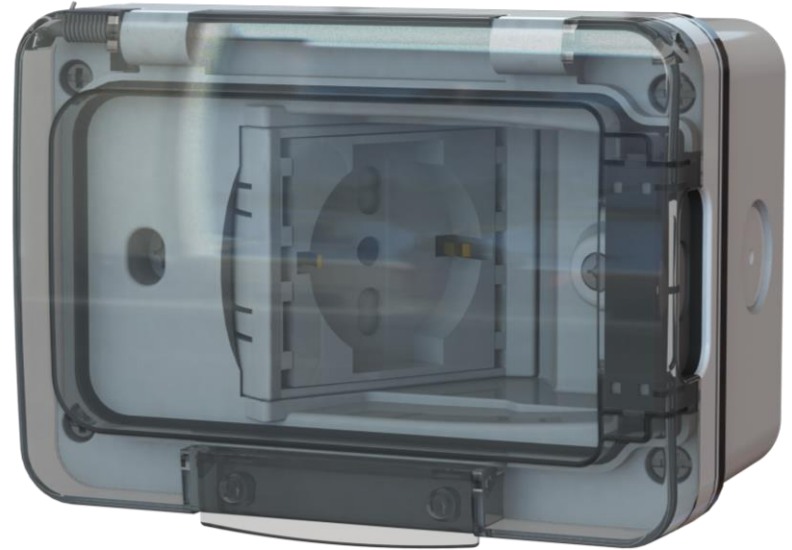

IP67

Wide è **l'unica custodia dotata di presa elettrica al mondo** che garantisce a spina inserita e sportello chiuso il grado di protezione IP55 se installata senza bisogno di adattatori nella scatola da incasso a 3 moduli e IP67 con il suo contenitore da parete