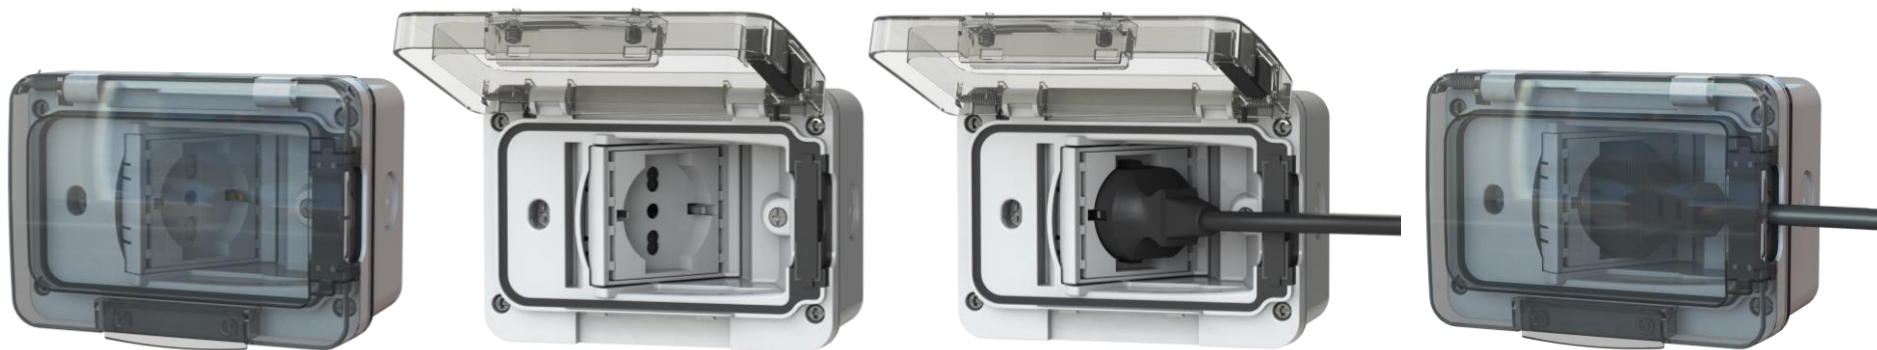

Wide è **l'unica custodia dotata di presa elettrica al mondo** che garantisce a spina inserita e sportello chiuso il grado di protezione IP55 se installata senza bisogno di adattatori nella scatola da incasso a 3 moduli e IP67 con il suo contenitore da parete

IP55

Wide è l'unica soluzione presente sul mercato per ottenere il grado di protezione IP55 a spina inserita e sportello chiuso pensata con un'estetica per uso residenziale che nasce per scatola incasso tipo 503 e che non ha bisogno di adattatori per essere installata. E' la meno ingombrante (sporge circa 2,8 cm dal muro)

IP55

Il mercato in cui si inserisce Wide è quello delle custodie IP55 a membrana molle per scatola da incasso tipo 503.

La soluzione da parete IP67 è già presente sul mercato da anni

IERI

I contenitori a membrana molle perdono il grado di protezione IP55 con spina inserita.

Sono adatti a contenere solo i comandi (interruttori, deviatori, pulsanti o altri apparecchi modulari che consentono la chiusura dello sportello nella condizione ordinaria di servizio)

OGGI

WATERPROOF!

Impermeabile // Grazie al supporto esclusivo Wide è impermeabile a spina inserita e sportello chiuso